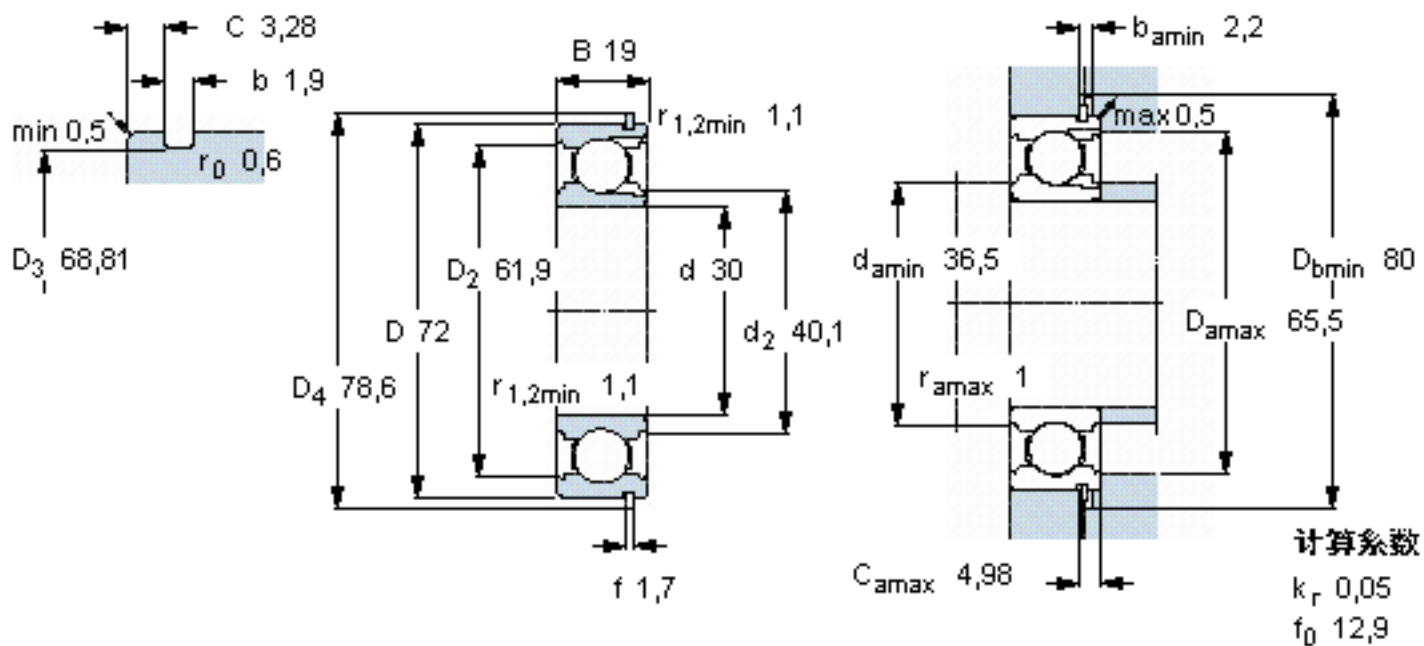

SKF 306 NR参数

主要尺寸	d	30	mm	-
	D	72	mm	-
	B	19	mm	-
基本额定载荷	C	29200	N	动载荷
	C_0	20800	N	静载荷
疲劳载荷极限	P_u	880	N	-
额定转速	参考转速	18000	r/min	-
	极限转速	11000	r/min	-
重量	重量	370	g	-
型号	带开口环的轴承	306 NR	-	-
	开口环	SP 72	-	-

SKF 306 NR图片

参考资料: <http://www.sozhou.com/p/95231ba7.html>