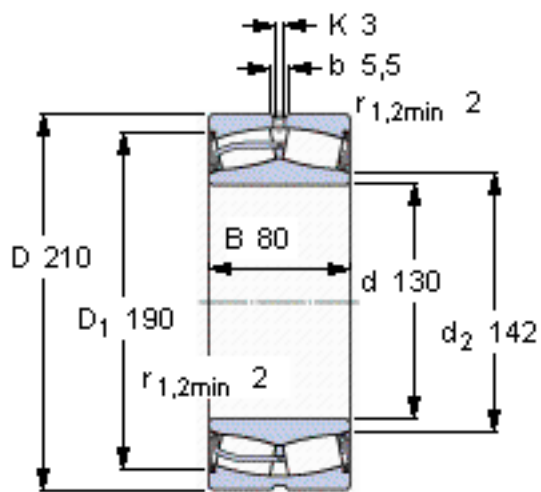

SKF 24126-2CS5/VT143 *参数

主要尺寸	d	130	mm	-
	D	210	mm	-
	B	80	mm	-
基本额定载荷	C	680000	N	动载荷
	C_0	1000000	N	静载荷
疲劳载荷极限	P_u	100000	N	-
额定转速	参考转速	-	r/min	-
	极限转速	530	r/min	-
重量	重量	11000	g	-
型号	* SKF 探索者轴承	24126-2CS5/VT143 *	-	-

SKF 24126-2CS5/VT143 *图片

计算系数
e 0,33
 Y_1 2
 Y_2 3
 Y_0 2

计算系数
e 0,33
 Y_1 2
 Y_2 3
 Y_0 2

参考资料:<http://www.sozhou.com/p/95b50357.html>