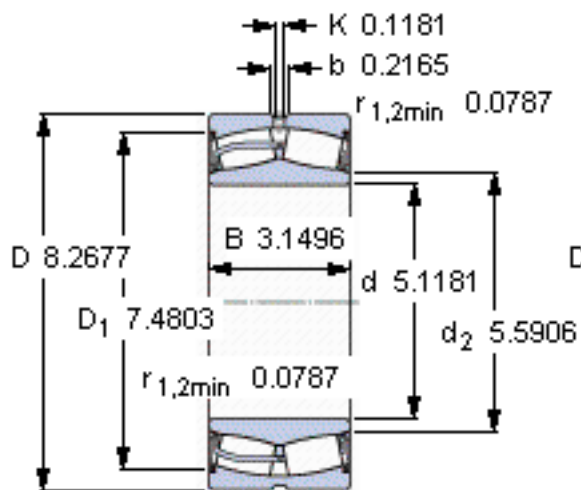

SKF 24126-2CS5/VT143 *参数

主要尺寸	d	130	mm	-
	D	210	mm	-
	B	80	mm	-
基本额定载荷	C	680000	N	动载荷
	C_0	1000000	N	静载荷
疲劳载荷极限	P_u	100000	N	-
额定转速	参考转速	-	r/min	-
	极限转速	530	r/min	-
重量	重量	11000	g	-
型号	* SKF 探索者轴承	24126-2CS5/VT143 *	-	-

SKF 24126-2CS5/VT143 *图片

计算系数
e 0,33
 Y_1 2
 Y_2 3
 Y_0 2

计算系数
e 0,33
 Y_1 2
 Y_2 3
 Y_0 2

参考资料:<http://www.sozhou.com/p/95b50357.html>