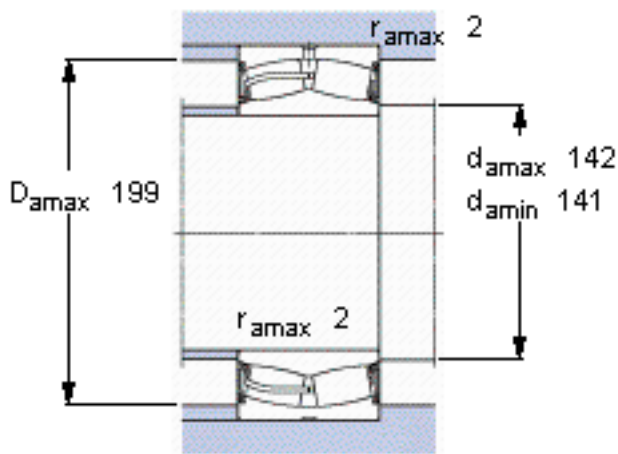

SKF 24126-2CS5/VT143 *参数

主要尺寸	d	130	mm	-
	D	210	mm	-
	B	80	mm	-
基本额定载荷	C	680000	N	动载荷
	C_0	1000000	N	静载荷
疲劳载荷极限	P_u	100000	N	-
额定转速	参考转速	-	r/min	-
	极限转速	530	r/min	-
重量	重量	11000	g	-
型号	* SKF 探索者轴承	24126-2CS5/VT143 *	-	-

SKF 24126-2CS5/VT143 *图片

计算系数
e 0,33
 Y_1 2
 Y_2 3
 Y_0 2

计算系数
e 0,33
 Y_1 2
 Y_2 3
 Y_0 2

参考资料:<http://www.sozhou.com/p/95b50357.html>