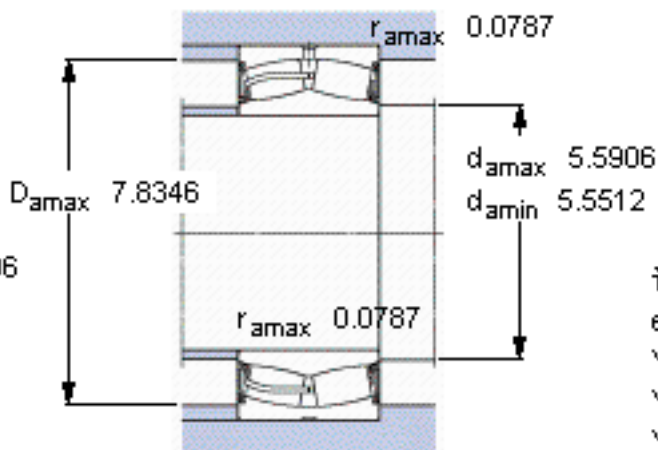

SKF 24126-2CS5/VT143 *参数

主要尺寸	d	130	mm	-
	D	210	mm	-
	B	80	mm	-
基本额定载荷	C	680000	N	动载荷
	C_0	1000000	N	静载荷
疲劳载荷极限	P_u	100000	N	-
额定转速	参考转速	-	r/min	-
	极限转速	530	r/min	-
重量	重量	11000	g	-
型号	* SKF 探索者轴承	24126-2CS5/VT143 *	-	-

SKF 24126-2CS5/VT143 *图片

计算系数
e 0,33
 Y_1 2
 Y_2 3
 Y_0 2

计算系数
e 0,33
 Y_1 2
 Y_2 3
 Y_0 2

参考资料:<http://www.sozhou.com/p/95b50357.html>