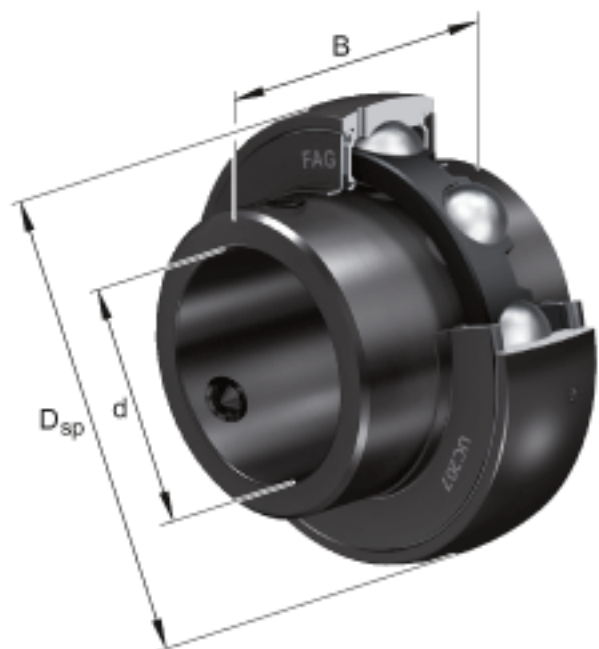

FAG UC212-36参数

尺寸	C	27	mm	-	
	C₂	27.6	mm	-	
	C_a	7.4	mm	-	
	d₁	76.48	mm	-	
	S	25.4	mm	-	
	W	12.7	mm	-	
	重量	m	1620	g	重量
基本额定载荷	C_r	52000	N	基本额定动载荷, 径向	
	C_{0r}	36000	N	基本额定静载荷, 径向	
尺寸	d	57.15	mm	-	
	D_{SP}	110	mm	-	
	B	65.1	mm	-	
	A	10	mm	-	

FAG UC212-36图片

参考资料:<http://www.sozhou.com/p/96178a75.html>