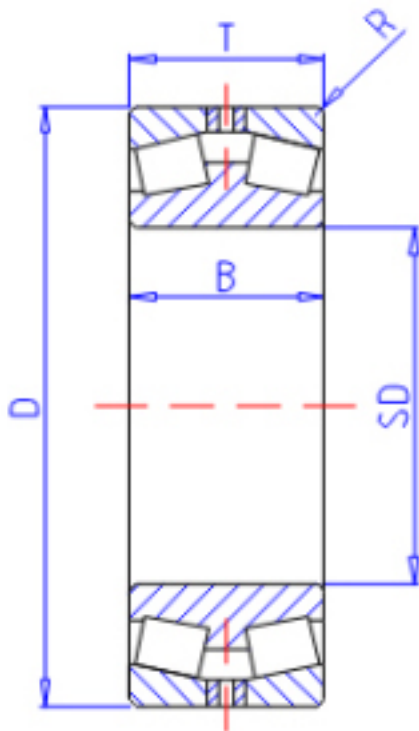

KOYO 452/750参数

主要尺寸	SD	750	mm	内径
	D	1090	mm	外径
	T	250	mm	-
	B	250.000	mm	宽度
	R	7.5	mm	(最小)
型号	ORDER	452/750		型号
基本额定载荷	CR	7250000	N	动载荷
	C0	16700000	N	静载荷

KOYO 452/750图片

参考资料:<http://www.sozhou.com/p/9706ca15.html>