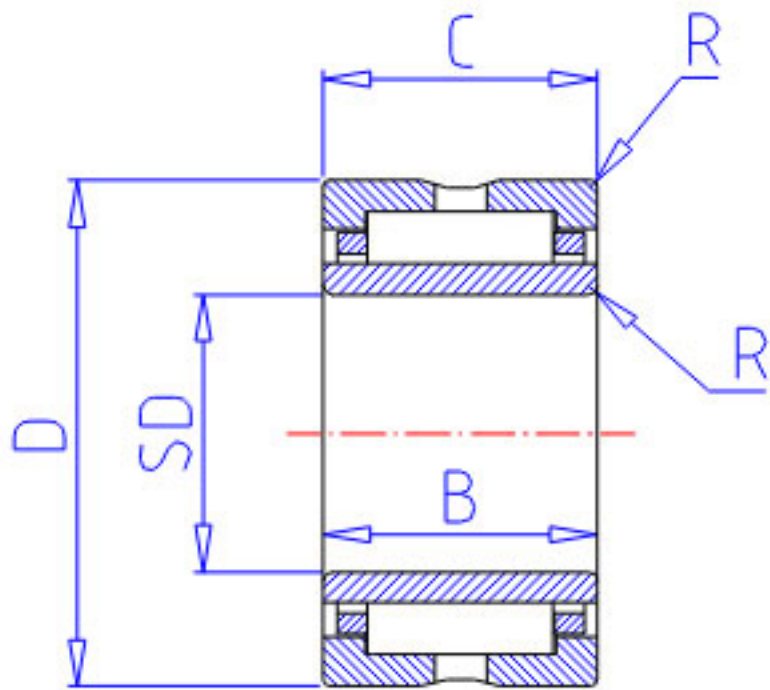

参考资料:<http://www.sozhou.com/p/971dbbfc.html>