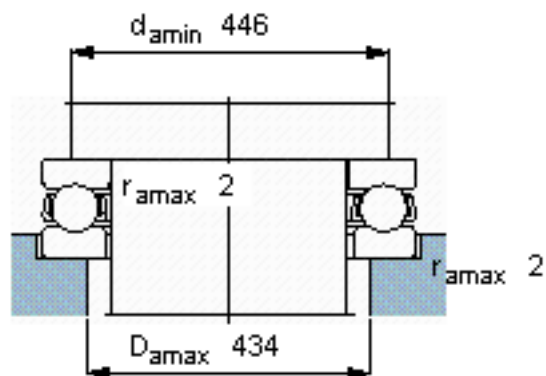

SKF 59180 F参数

主要尺寸	d	400	mm	-
	D	480	mm	-
	H	48	mm	-
基本额定载荷	C	260000	N	动载荷
	C_0	1630000	N	静载荷
疲劳载荷极限	P_u	28500	N	-
最小载荷系数	A	14	-	-
额定转速	额定转度	850	r/min	-
	极限转速	1200	r/min	-
重量	重量	16500	g	-
型号	型号	59180 F	-	-

SKF 59180 F图片

参考资料: <http://www.sozhou.com/p/97630560.html>