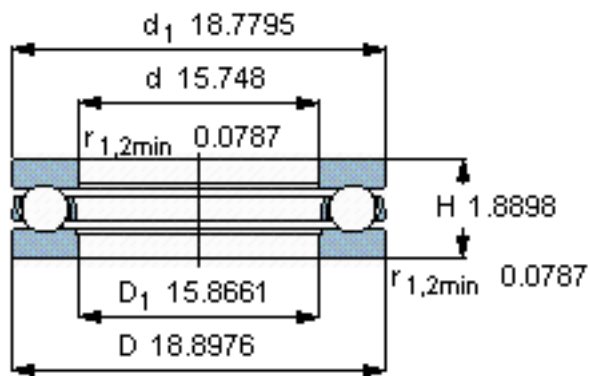

SKF 59180 F参数

主要尺寸	d	400	mm	-
	D	480	mm	-
	H	48	mm	-
基本额定载荷	C	260000	N	动载荷
	C_0	1630000	N	静载荷
疲劳载荷极限	P_u	28500	N	-
最小载荷系数	A	14	-	-
额定转速	额定转度	850	r/min	-
	极限转速	1200	r/min	-
重量	重量	16500	g	-
型号	型号	59180 F	-	-

SKF 59180 F图片

参考资料: <http://www.sozhou.com/p/97630560.html>