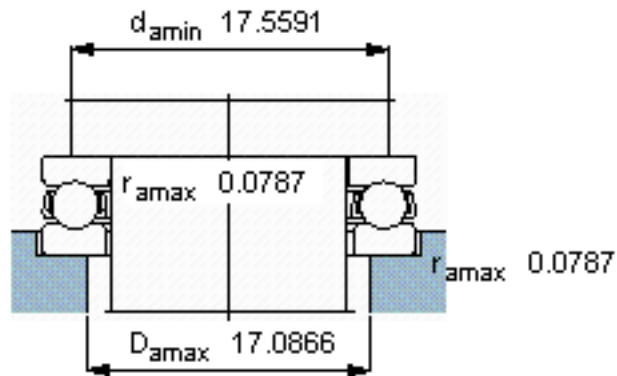

SKF 59180 F参数

主要尺寸	d	400	mm	-
	D	480	mm	-
	H	48	mm	-
基本额定载荷	C	260000	N	动载荷
	C_0	1630000	N	静载荷
疲劳载荷极限	P_u	28500	N	-
最小载荷系数	A	14	-	-
额定转速	额定转度	850	r/min	-
	极限转速	1200	r/min	-
重量	重量	16500	g	-
型号	型号	59180 F	-	-

SKF 59180 F图片

参考资料: <http://www.sozhou.com/p/97630560.html>