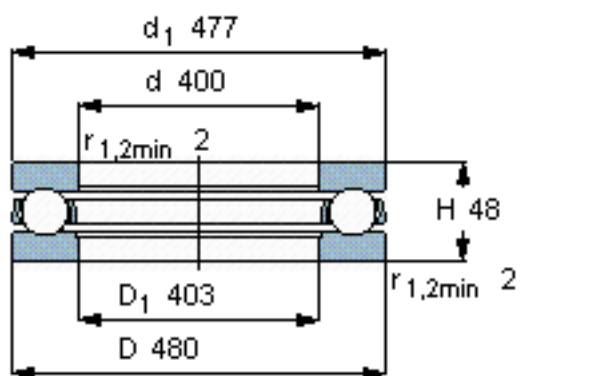

SKF 59180 F参数

主要尺寸	d	400	mm	-
	D	480	mm	-
	H	48	mm	-
基本额定载荷	C	260000	N	动载荷
	C_0	1630000	N	静载荷
疲劳载荷极限	P_u	28500	N	-
最小载荷系数	A	14	-	-
额定转速	额定转度	850	r/min	-
	极限转速	1200	r/min	-
重量	重量	16500	g	-
型号	型号	59180 F	-	-

SKF 59180 F图片

参考资料: <http://www.sozhou.com/p/97630560.html>