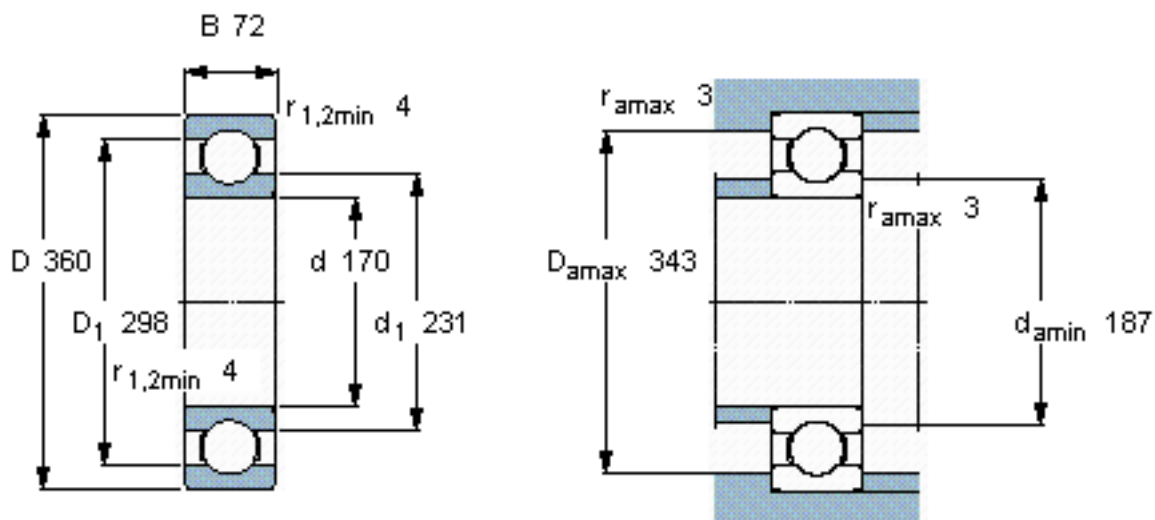

SKF 6334 M/W64参数

主要尺寸	d	170	mm	-
	D	360	mm	-
	B	72	mm	-
基本额定载荷	C	312000	N	动载荷
	C_0	340000	N	静载荷
疲劳载荷极限	P_u	8800	N	-
极限转速	极限转速	150	r/min	-
重量	重量	34500	g	-
型号	* SKF 探索者轴承	6334 M/W64	-	-

SKF 6334 M/W64图片

计算系数