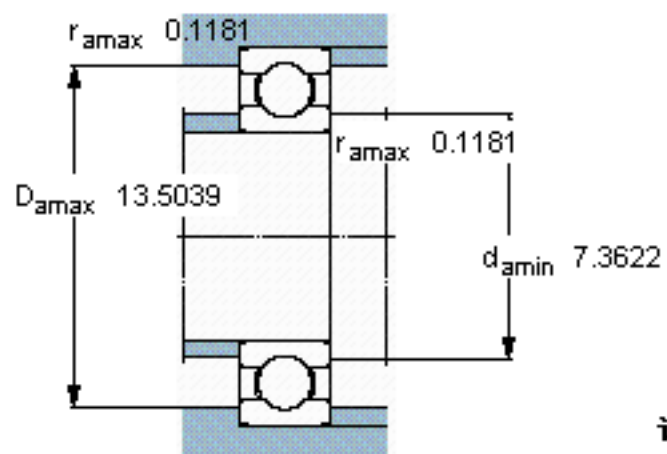

计算系数

k_r 0,03

f_0 14