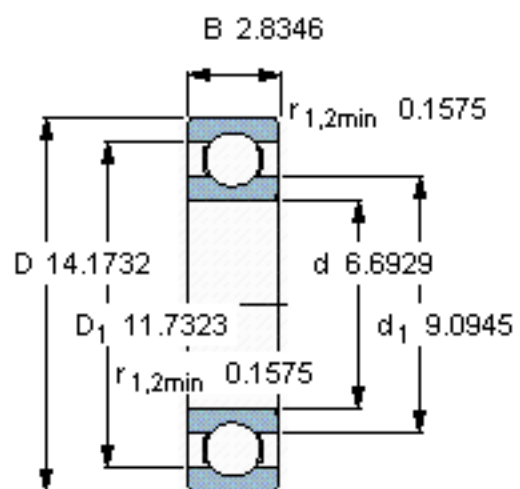

计算系数

k_r 0,03

f_0 14