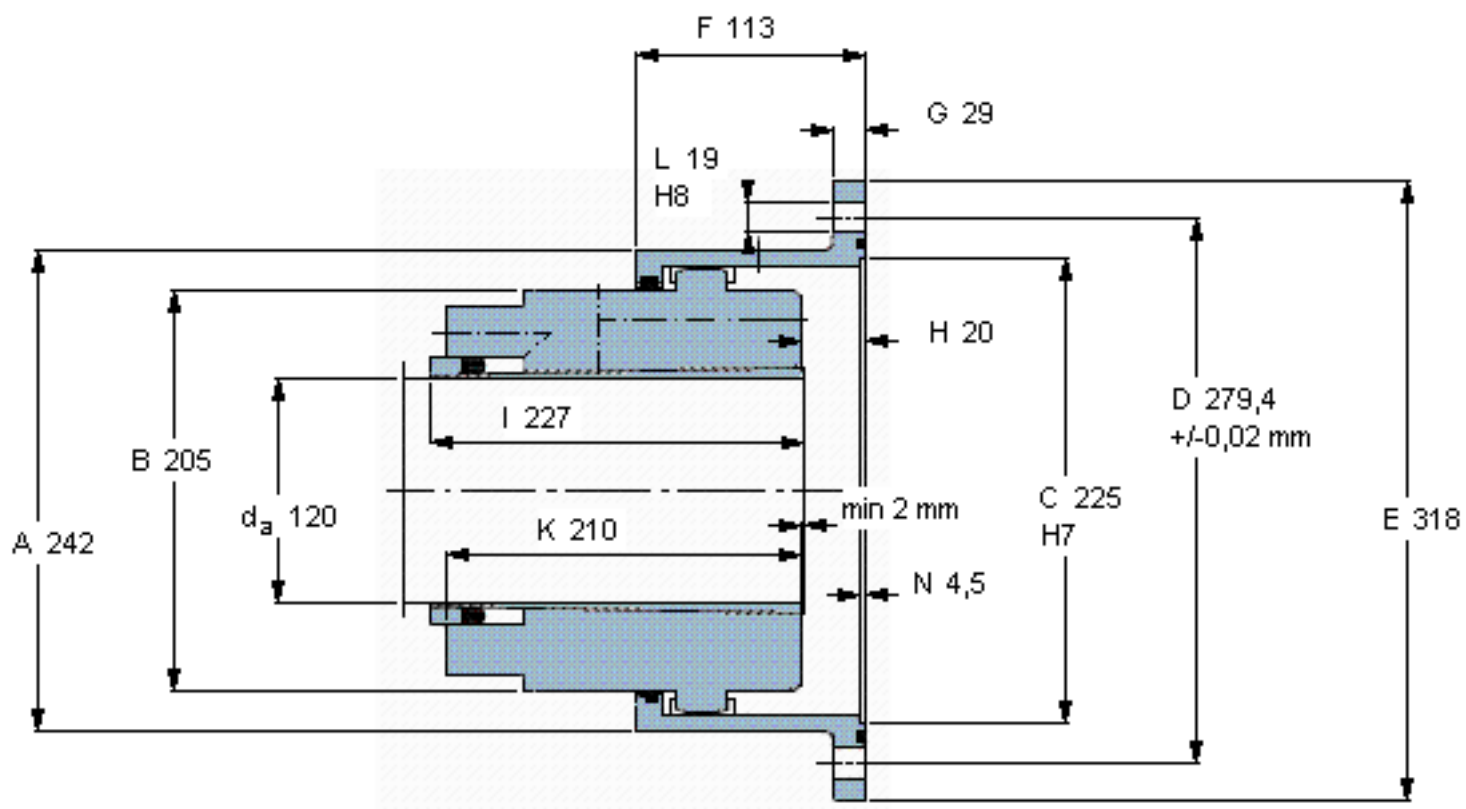

SKF XHCE 040/OK 120参数

轴直径	d_a	120	mm	-
扭矩	扭矩	37.4	kNm	-
主要尺寸	A	242	mm	-
	K	210	mm	-
	E	318	mm	-
	F	113	mm	-
重量	重量	52500	g	-
型号	型号	XHCE 040/OK 120	-	-

SKF XHCE 040/OK 120图片

参考资料:<http://www.sozhou.com/p/988a9d76.html>