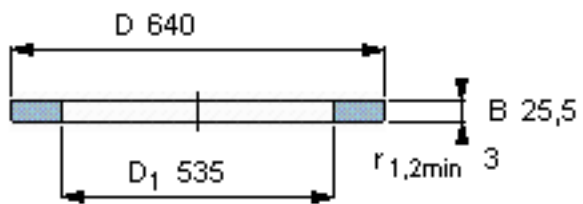

SKF GS 811/530参数

尺寸	d	530	mm	-
	D	640	mm	-
	B	25.5	mm	-
	d ₁	-	mm	-
	D ₁	535	mm	-
	r ₁ 、r _{1.2}	3	mm	-
重量	重量	20200	g	-
型号	型号	GS 811/530	-	-

SKF GS 811/530图片

轴承座垫圈

轴承座垫圈

参考资料:<http://www.sozhou.com/p/9898ffc7.html>