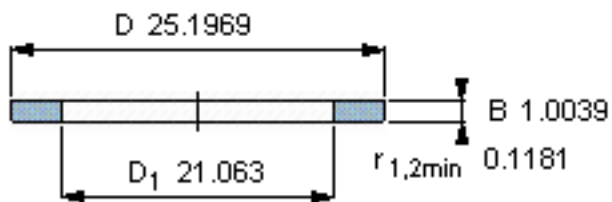

SKF GS 811/530参数

尺寸	d	530	mm	-
	D	640	mm	-
	B	25.5	mm	-
	d ₁	-	mm	-
	D ₁	535	mm	-
	r ₁ 、r _{1.2}	3	mm	-
重量	重量	20200	g	-
型号	型号	GS 811/530	-	-

SKF GS 811/530图片

轴承座垫圈

轴承座垫圈

参考资料:<http://www.sozhou.com/p/9898ffc7.html>