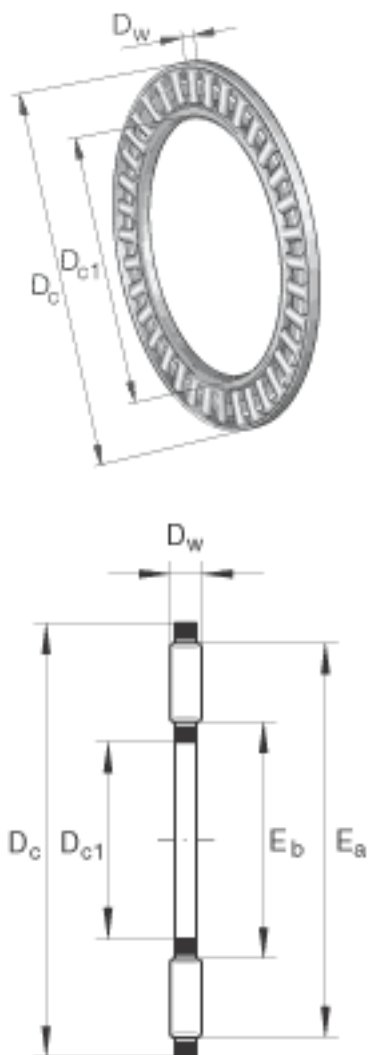

INA TC1423参数

尺寸	D_{c1}	22.225	mm	-
	D_c	36.513	mm	-
	D_w	1.984	mm	-
	E_a	34.3	mm	-
	E_b	23.9	mm	-
重量	m	6	g	质量
基本额定载荷	C_a	12800	N	基本额定动载荷, 轴向
	C_{0a}	46500	N	基本额定静载荷, 轴向
极限转速	n_G	9800	r/min	极限转速

INA TC1423图片