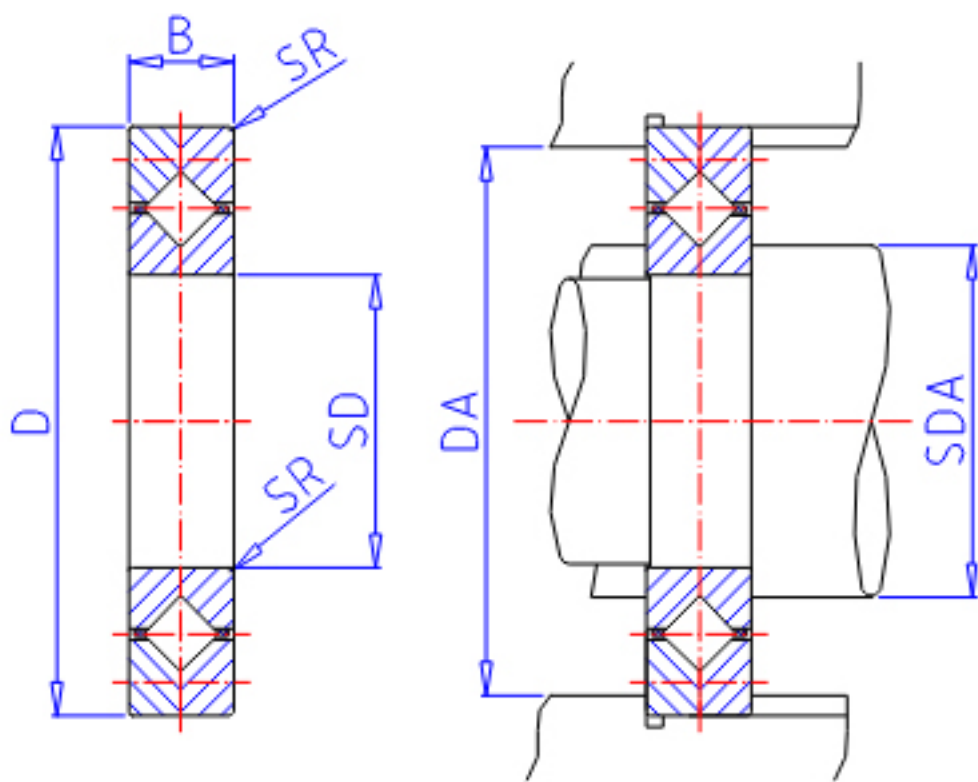

参考资料:<http://www.sozhou.com/p/9927bef9.html>