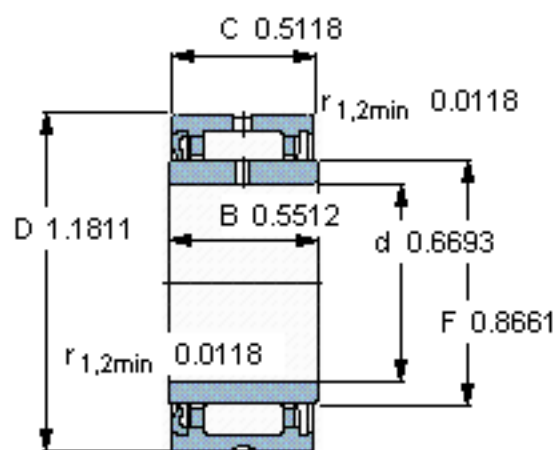

SKF NA 4903 RS参数

主要尺寸	d	17	mm	-
	D	30	mm	-
	B	14	mm	-
基本额定载荷	C	9520	N	动载荷
	C_0	12900	N	静载荷
疲劳载荷极限	P_u	1500	N	-
额定转速	参考转速	18000	r/min	-
	极限转速	9000	r/min	-
重量	重量	40	g	-
型号	型号	NA 4903 RS	-	-

SKF NA 4903 RS图片

从轴承中一个圈环的正常位置相对于另一个圈环的允许轴向位移：
 $s \leq 0,5$

参考资料：<http://www.sozhou.com/p/9941e2ee.html>

从轴承中一个圈环的正常位置相对于另一个圈环的允许轴向位移：
 s 0.0197