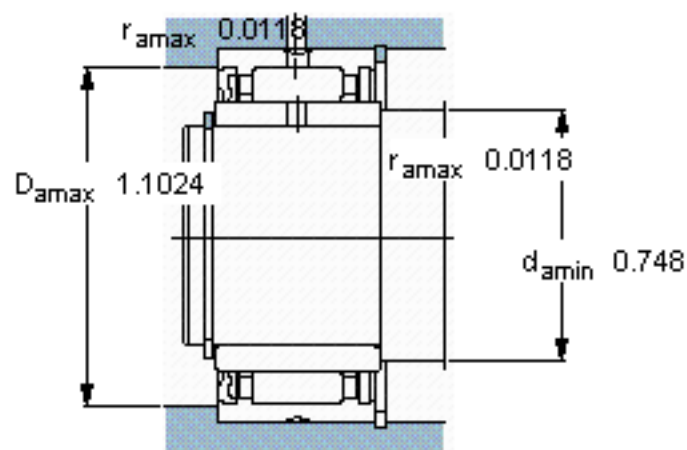

SKF NA 4903 RS参数

主要尺寸	d	17	mm	-
	D	30	mm	-
	B	14	mm	-
基本额定载荷	C	9520	N	动载荷
	C_0	12900	N	静载荷
疲劳载荷极限	P_u	1500	N	-
额定转速	参考转速	18000	r/min	-
	极限转速	9000	r/min	-
重量	重量	40	g	-
型号	型号	NA 4903 RS	-	-

SKF NA 4903 RS图片

从轴承中一个圈环的正常位置相对于另一个圈环的允许轴向位移：
 $s \leq 0,5$

参考资料：<http://www.sozhou.com/p/9941e2ee.html>

从轴承中一个圈环的正常位置相对于另一个圈环的允许轴向位移：
 s 0.0197