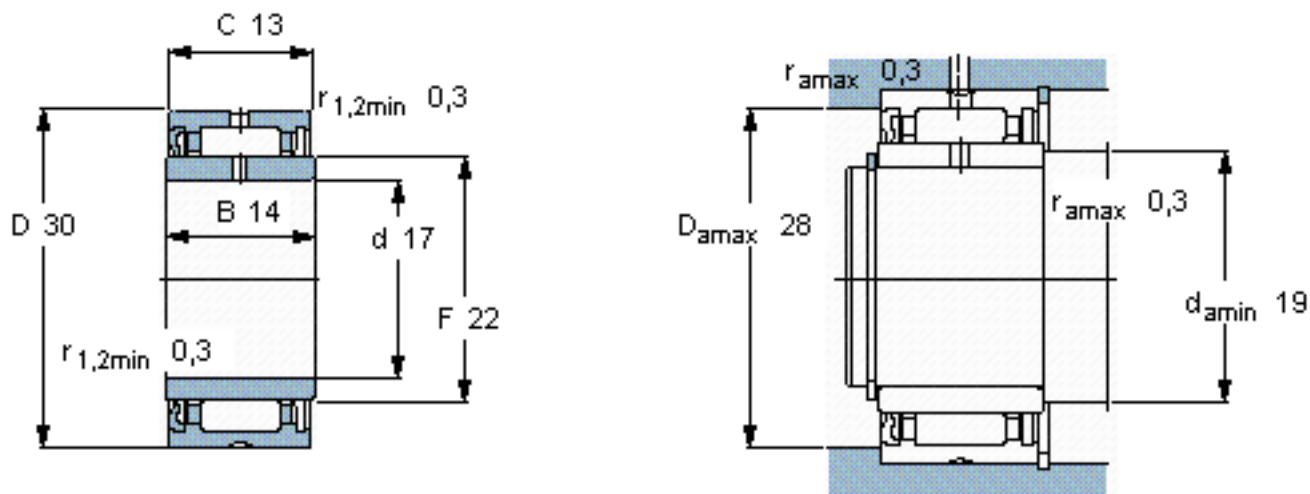

SKF NA 4903 RS参数

主要尺寸	d	17	mm	-
	D	30	mm	-
	B	14	mm	-
基本额定载荷	C	9520	N	动载荷
	C_0	12900	N	静载荷
疲劳载荷极限	P_u	1500	N	-
额定转速	参考转速	18000	r/min	-
	极限转速	9000	r/min	-
重量	重量	40	g	-
型号	型号	NA 4903 RS	-	-

SKF NA 4903 RS图片

从轴承中一个圈环的正常位置相对于另一个圈环的允许轴向位移：
 $s \leq 0,5$

参考资料：<http://www.sozhou.com/p/9941e2ee.html>

从轴承中一个圈环的正常位置相对于另一个圈环的允许轴向位移：
 s 0.0197