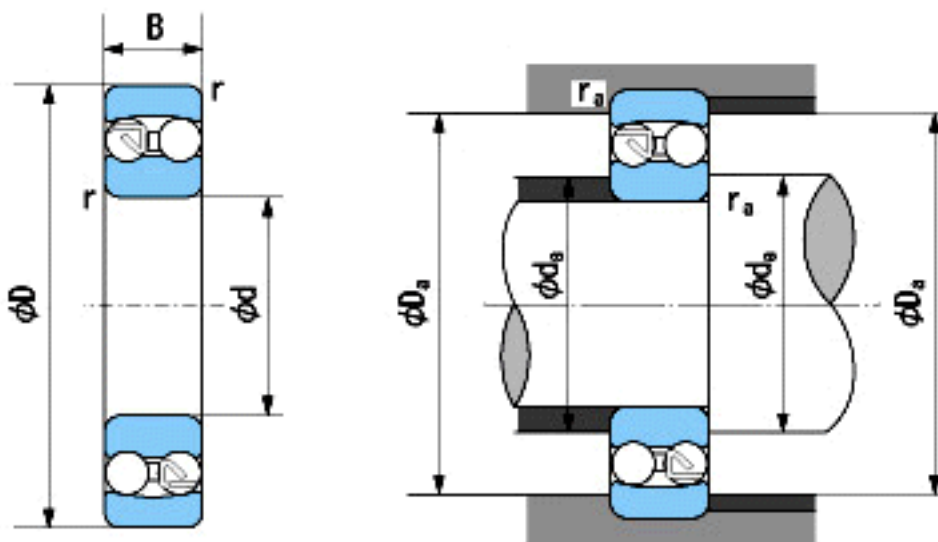

NACHI 1307参数

外形尺寸	d	35	mm	内径
	D	80	mm	外径
	B	21	mm	宽度
	r	1.5~2.3	mm	轴向
	r	1.5~4	mm	轴向
安装尺寸	da (min)	43	mm	(最小)
	Da (max)	72	mm	(最大)
	ra (max)	1.5	mm	(最大)
重量	Mass	510	g	重量
基本额定载荷	Cr	25100	N	动载荷
	Cor	7850	N	静载荷
极限速度	Grease	7600	r/min	脂润滑
	Oil	9300	r/min	油润滑

NACHI 1307图片

参考资料:<http://www.sozhou.com/p/994b8e4d.html>