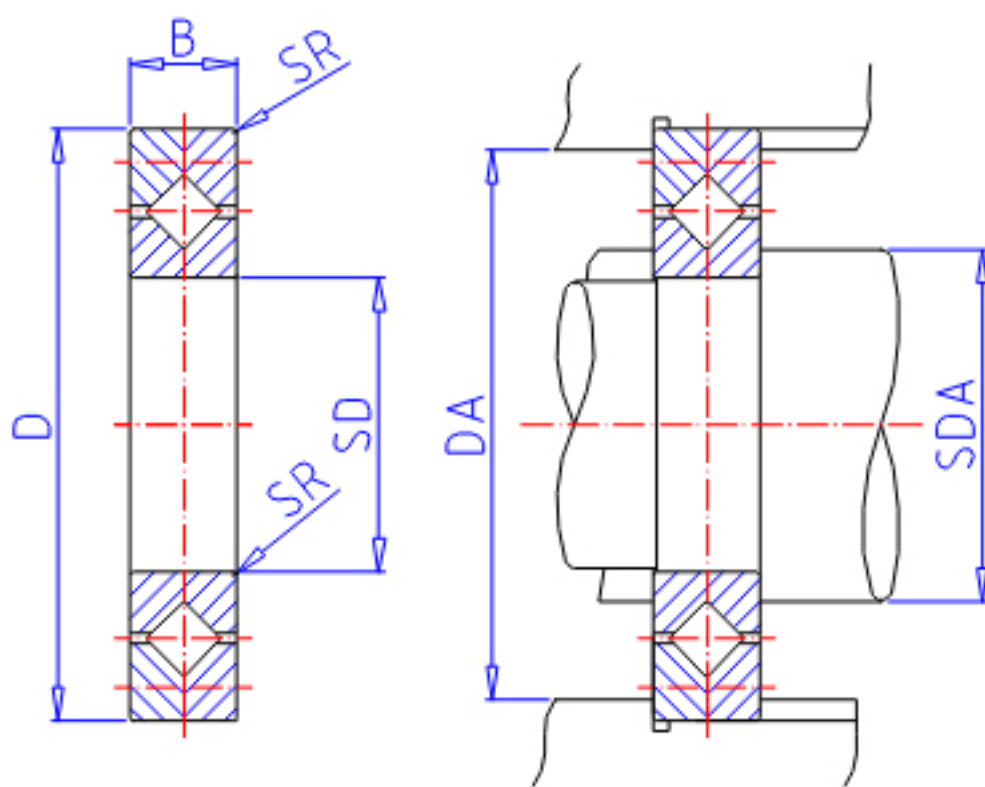

IKO CRB 50040参数

轴径	STDRT	500	mm	轴径
型号	ORDER	CRB 50040		型号
重量	MASS	26000	g	重量
主要尺寸	SD	500	mm	内径
	D	600	mm	外径
	B	40	mm	宽度
	SR	2.5	mm	(最小)
安装尺寸	SDA	517	mm	-
	DA	573	mm	-
基本额定载荷	CR	259000	N	动载荷
	COR	648000	N	静载荷

IKO CRB 50040图片

参考资料:<http://www.sozhou.com/p/999f08e7.html>