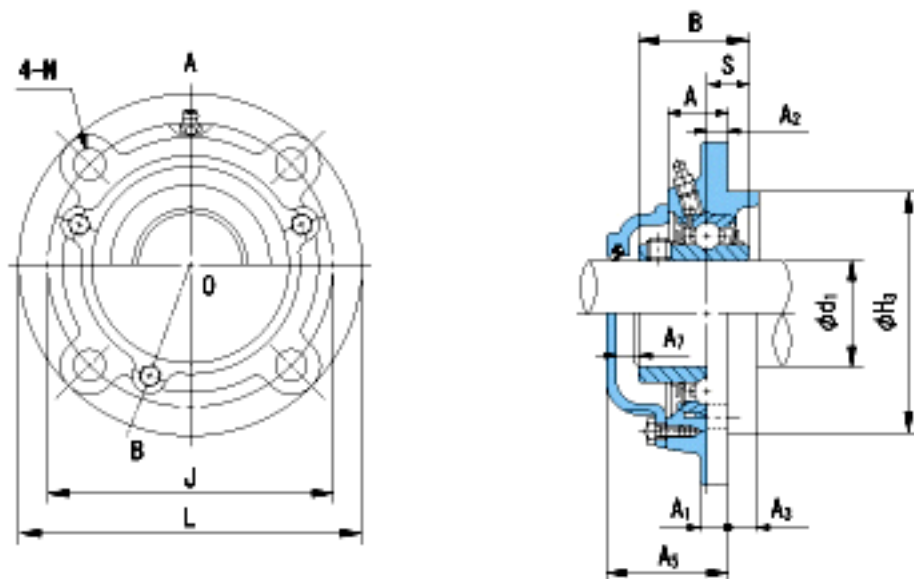

NACHI UCFCX18参数

外形尺寸	L	260	mm	-	
	J	219	mm	-	
	N	23	mm	-	
安装尺寸	d1	90	mm	-	
	A	43	mm	-	
	A1	19	mm	-	
	A2	12	mm	-	
	A3	28	mm	-	
	H3	186	mm	-	
	B	104	mm	-	
	S	42.9	mm	-	
	A0	73.1	mm	-	
	重量	Mass	11300	g	重量
基本额定载荷	Cr	109000	N	动载荷	
	Cor	81600	N	静载荷	
极限速度	Grease	-	r/min	脂润滑	
	Oil	-	r/min	油润滑	

NACHI UCFCX18图片