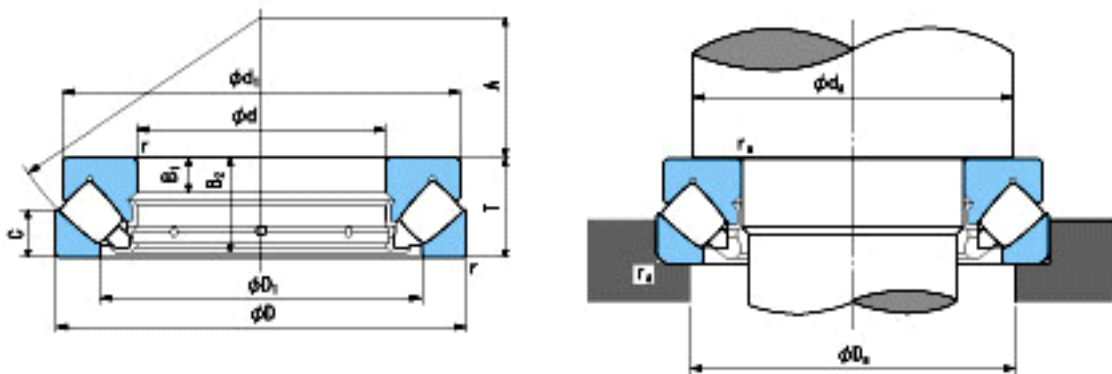

NACHI 292/530E参数

外形尺寸	d	530	mm	内径
	D	710	mm	外径
	T	109	mm	宽度
	r	5~8	mm	倒角
参考尺寸	d1	692	mm	-
	D1	612	mm	-
	B1	35	mm	-
	B2	105	mm	-
	C	57	mm	-
	A	288	mm	-
安装尺寸	da(min)	615	mm	(最小)
	Da(max)	653	mm	(最大)
	ra(max)	4	mm	(最大)
重量	Mass	106000	g	重量
基本额定载荷	Ca	2820000	N	动载荷
	Coa	15100000	N	静载荷
极限速度	Grease	-	r/min	脂润滑
	Oil	540	r/min	油润滑

NACHI 292/530E图片