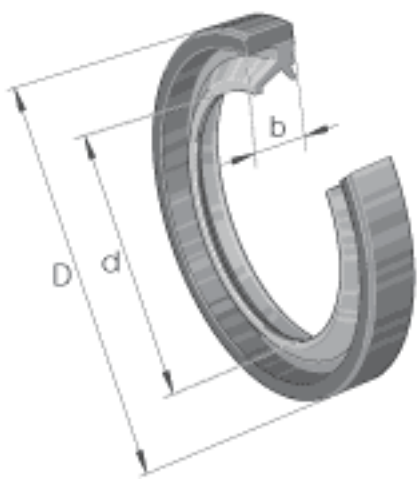

INA SD35X45X4参数

尺寸	d	35	mm	-
	D	45	mm	-
	b	4	mm	公差: +0,1 / -0,2
重量	m	2.5	g	质量

INA SD35X45X4图片

参考资料:<http://www.sozhou.com/p/9ac66259.html>