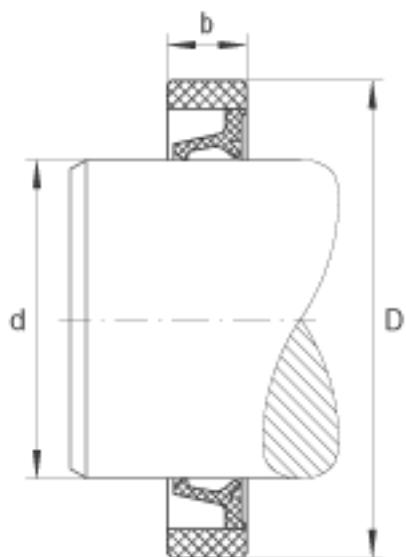

INA SD35X45X4参数

尺寸	d	35	mm	-
	D	45	mm	-
	b	4	mm	公差: +0,1 / -0,2
重量	m	2.5	g	质量

INA SD35X45X4图片

参考资料:<http://www.sozhou.com/p/9ac66259.html>