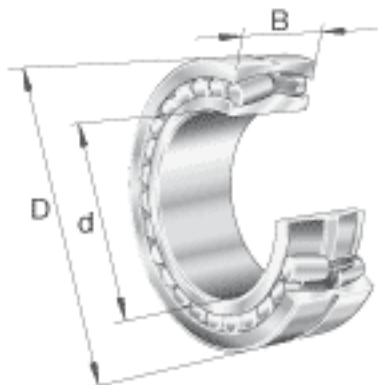

FAG 22240-B-MB参数

尺寸	d	200	mm	-
	D	360	mm	-
	B	98	mm	-
	D₁	312	mm	-
	D_{a max}	343	mm	-
	d_{a min}	217	mm	-
	d_s	9.5	mm	-
	n_s	17.7	mm	-
	r_{a max}	3	mm	-
	r_{min}	4	mm	-
重量	m	44200	g	质量
基本额定载荷	C_r	1320000	N	基本额定动载荷，径向
计算系数	e	0.29		-
	Y₁	2.35		-
	Y₂	3.5		-
基本额定载荷	C_{0r}	2000000	N	基本额定静载荷，径向
计算系数	Y₀	2.3		-
极限转速	n_G	2330	r/min	极限转速
参考转速	n_B	1530	r/min	参考速度
疲劳极限载荷	C_{ur}	123000	N	疲劳极限载荷，径向

FAG 22240-B-MB图片