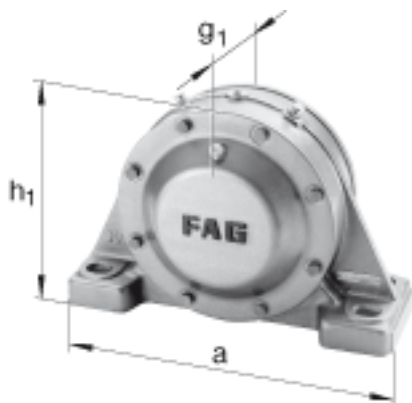

FAG BND2280-H-W-T-BF-S参数

尺寸	d_1	380	mm	-
	a	1430	mm	-
	h_1	900	mm	-
	s_2	498	mm	-
	b	450	mm	-
	c	145	mm	-
	D	720	mm	-
	g	229	mm	-
	s_3	216.5	mm	-
	m	1160	mm	-
	n	240	mm	-
	s	M64		-
说明	s_2	M30		-
尺寸	t	790	mm	-
	u	72	mm	-
	v	90	mm	-
说明	s_2	8		数量
		22280K		型号, 轴承
其他		H3180-HG		质量, 紧定套
重量	m_1	940000	g	质量, 轴承座
说明		BND2280		型号, 轴承座
尺寸	h	450	mm	-

FAG BND2280-H-W-T-BF-S图片