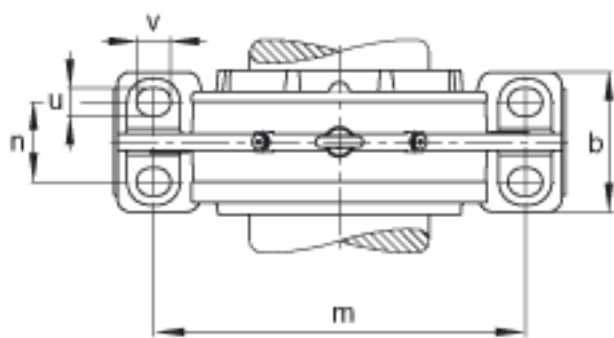

参考资料:<http://www.sozhou.com/p/9b8e9bdb.html>