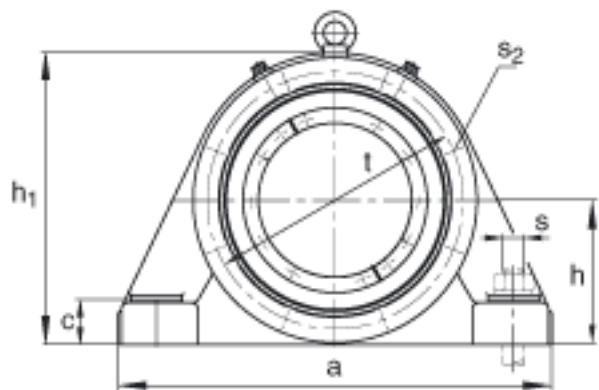

参考资料:<http://www.sozhou.com/p/9b8e9bdb.html>