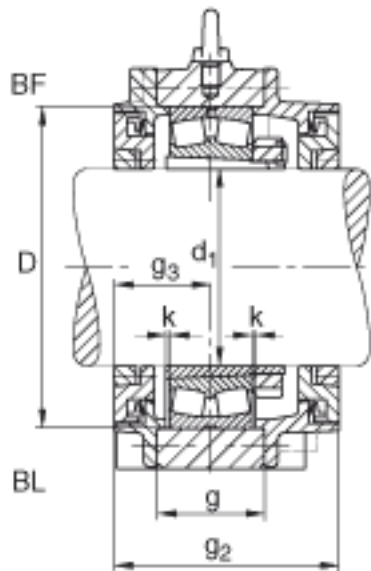

FAG BND2280-H-W-T-BF-S参数

尺寸	d_1	380	mm	-
	a	1430	mm	-
	h_1	900	mm	-
	s_2	498	mm	-
	b	450	mm	-
	c	145	mm	-
	D	720	mm	-
	g	229	mm	-
	s_3	216.5	mm	-
	m	1160	mm	-
	n	240	mm	-
	s	M64		-
说明	s_2	M30		-
尺寸	t	790	mm	-
	u	72	mm	-
	v	90	mm	-
说明	s_2	8		数量
		22280K		型号, 轴承
其他		H3180-HG		质量, 紧定套
重量	m_1	940000	g	质量, 轴承座
说明		BND2280		型号, 轴承座
尺寸	h	450	mm	-

FAG BND2280-H-W-T-BF-S图片

参考资料:<http://www.sozhou.com/p/9b8e9bdb.html>