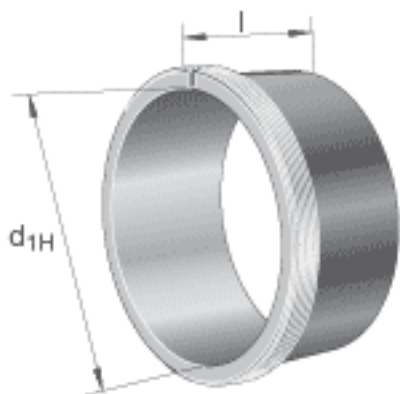

FAG AH241/850G-H参数

尺寸	d_{1H}	800	mm	-
	l	560	mm	-
	a	40	mm	-
	b	60	mm	-
	d	850	mm	-
	d_{2G}	Tr900x7	mm	-
	e	15	mm	-
	R_o	G1/4		-
	t	15	mm	-
重量	m	358000	g	质量
说明		800	mm	轴

FAG AH241/850G-H图片

参考资料:<http://www.sozhou.com/p/9bf396a6.html>