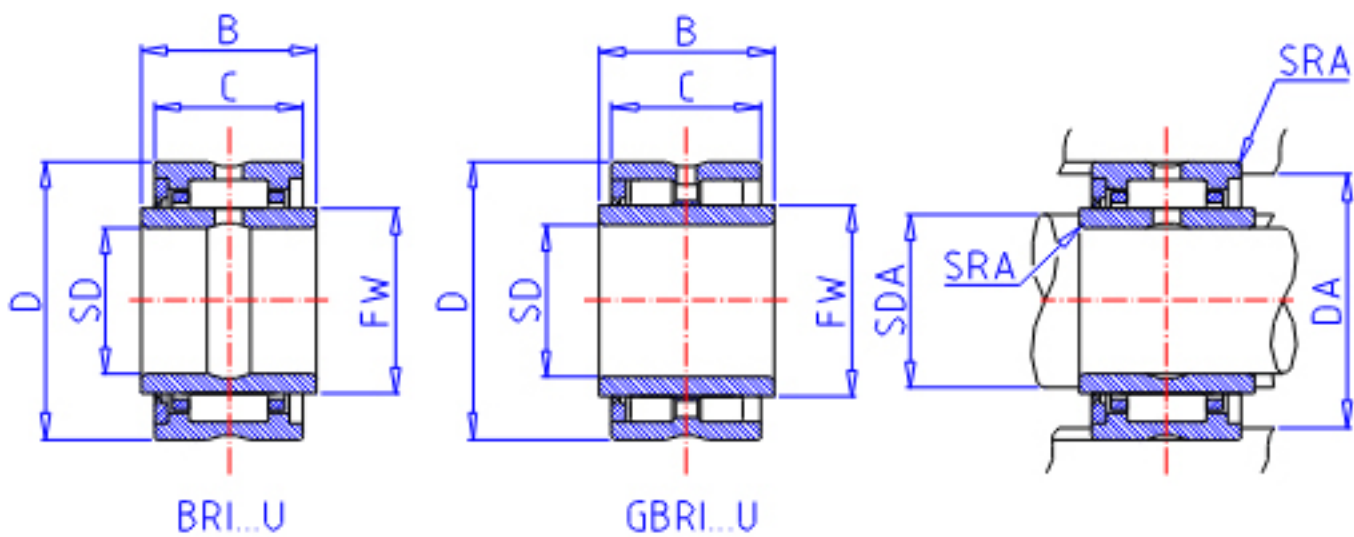

参考资料:<http://www.sozhou.com/p/9d622756.html>