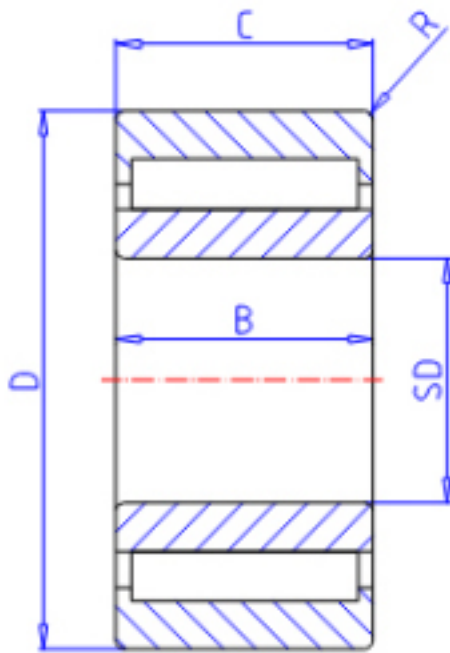

KOYO NQ142/20参数

主要尺寸	SD	42	mm	内径
	D	57	mm	外径
	C	20	mm	宽度
	B	20	mm	宽度
	R	0.6	mm	(最小)
型号	ORDER	NQ142/20		型号
基本额定载荷	CR	29000	N	动载荷
	CO	56400	N	静载荷
极限转速	NO	10000	1/min	油润滑

KOYO NQ142/20图片

参考资料:<http://www.sozhou.com/p/9d71d569.html>