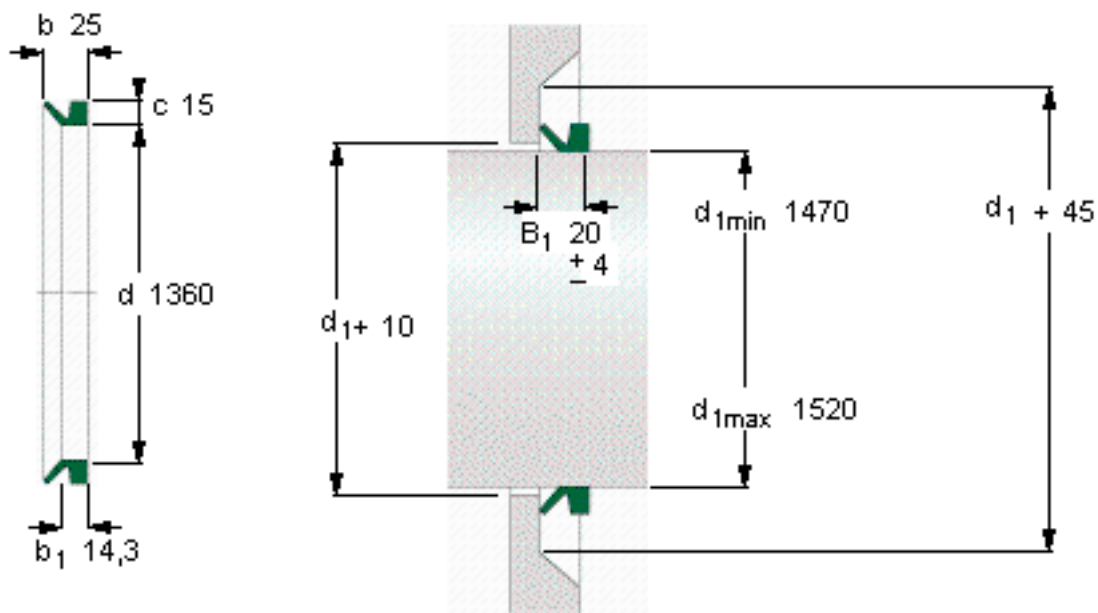

SKF 1500 VA R参数

主要尺寸	d_1 从-到	1470-1520	mm	-
	从	1360	mm	-
	b_1	14.3	mm	-
	b	25	mm	-
	c	15	mm	-
说明	设计	VR1/VA	-	-
	密封唇材料	R	-	-
型号	全球有效	1500 VA R	-	-
说明	北美市场	415000	-	-
	**请核查供货情况	-	-	-

SKF 1500 VA R图片

参考资料:<http://www.sozhou.com/p/9d881e98.html>