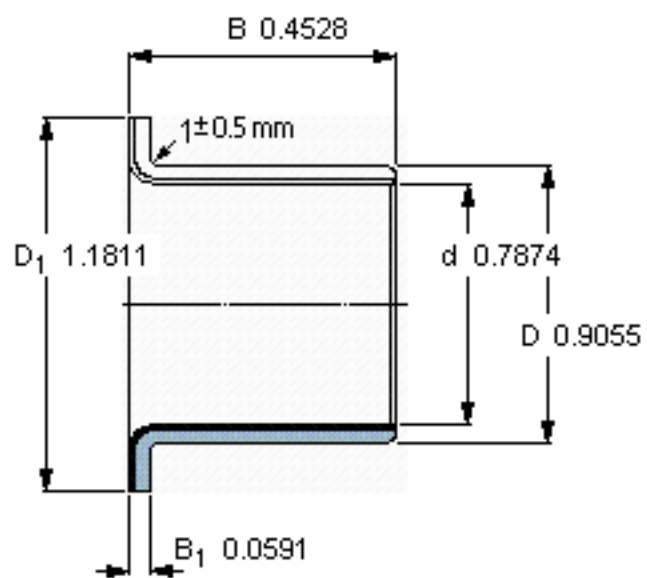

SKF PCMF 202311.5 B参数

主要尺寸	d	20	mm	-
	D	23	mm	-
	D ₁	30	mm	-
	B	11.5	mm	-
	B ₁	1.5	mm	-
基本额定载荷	C	14300	N	动载荷
	C ₀	45000	N	静载荷
	C _a	17300	N	动载荷(轴向)
	C ₀	54000	N	静载荷(轴向)
重量	重量	13	g	-
型号	型号	PCMF 202311.5 B	-	-

SKF PCMF 202311.5 B图片

特定负荷系数
材料常数

K 80
K_M 480

参考资料:<http://www.sozhou.com/p/9da03ed3.html>

特定负荷系数
材料常数

K 80
 K_M 480