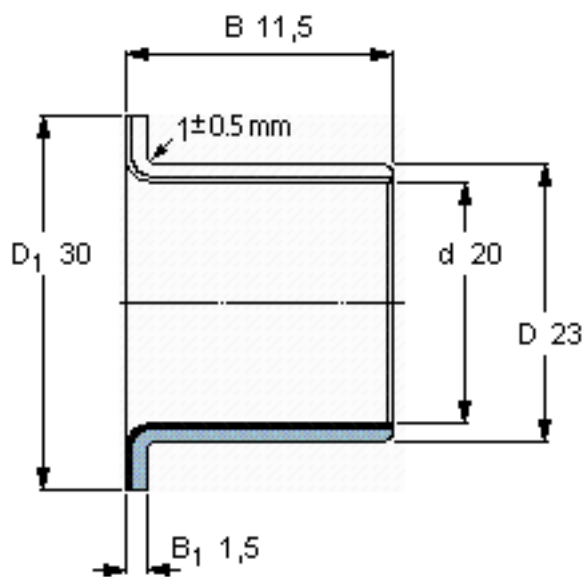

SKF PCMF 202311.5 B参数

主要尺寸	d	20	mm	-
	D	23	mm	-
	D₁	30	mm	-
	B	11.5	mm	-
	B₁	1.5	mm	-
基本额定载荷	C	14300	N	动载荷
	C₀	45000	N	静载荷
	C_a	17300	N	动载荷(轴向)
	C₀	54000	N	静载荷(轴向)
重量	重量	13	g	-
型号	型号	PCMF 202311.5 B	-	-

SKF PCMF 202311.5 B图片

特定负荷系数
材料常数

K 80
K_M 480

参考资料:<http://www.sozhou.com/p/9da03ed3.html>