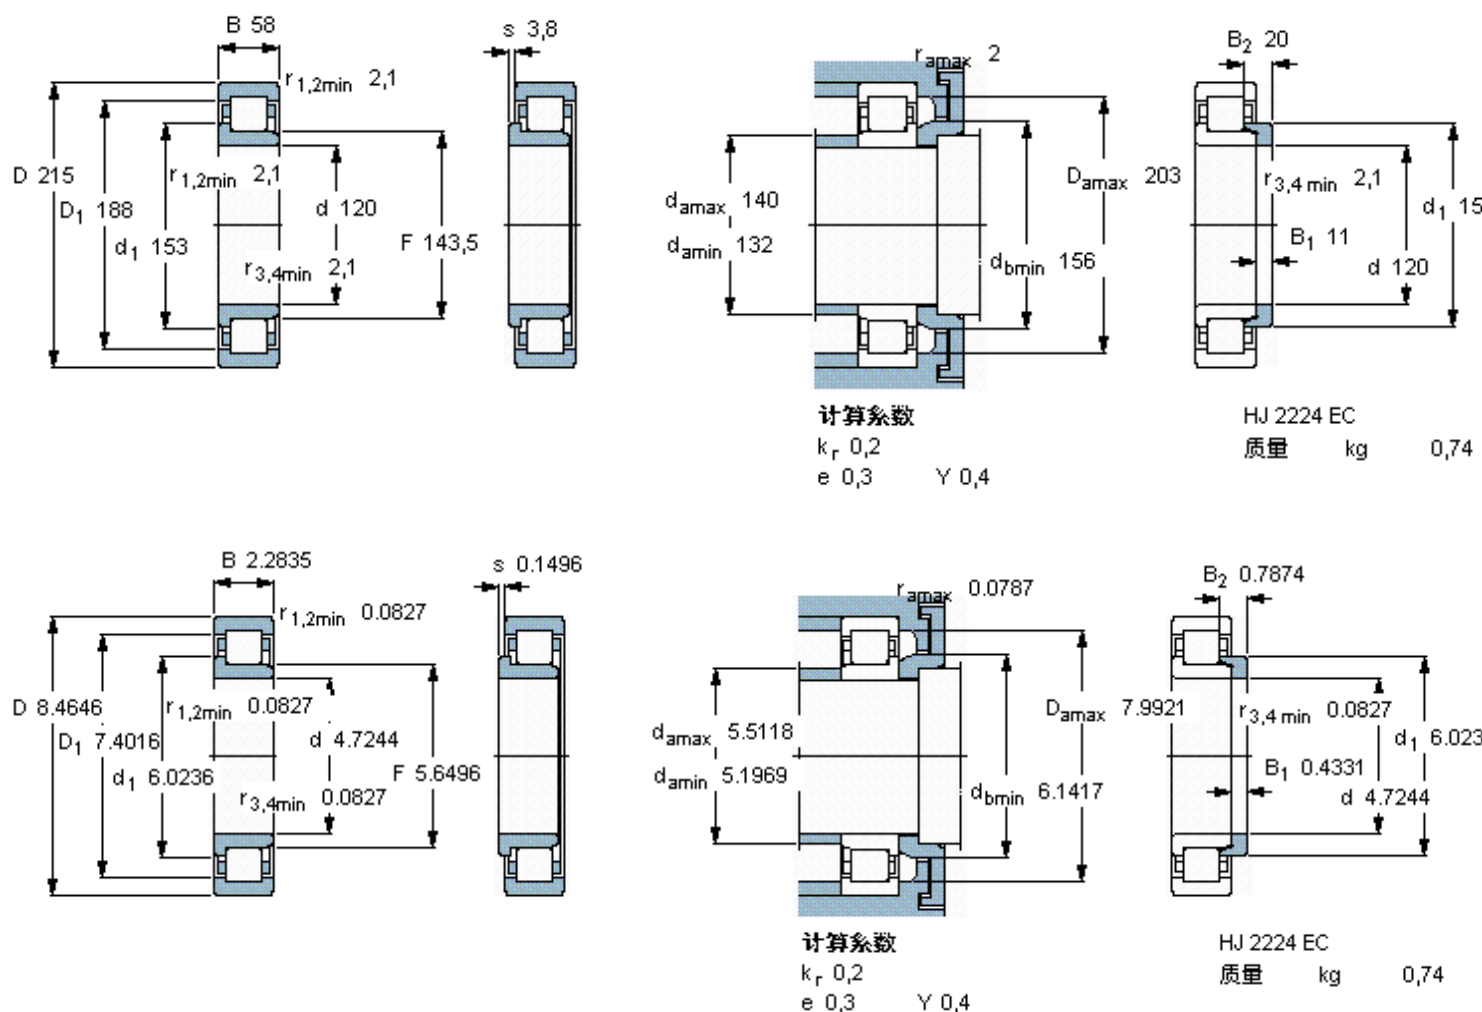

SKF NJ 2224 ECJ *参数

主要尺寸	d	120	mm	-
	D	215	mm	-
	B	58	mm	-
基本额定载荷	C	520000	N	动载荷
	C_0	630000	N	静载荷
疲劳载荷极限	P_u	72000	N	-
额定转速	参考转速	3400	r/min	-
	极限转速	3600	r/min	-
重量	重量	8850	g	-
型号	* SKF 探索者轴承	NJ 2224 ECJ *	-	-
角圈	型号	HJ 2224 EC	-	-

SKF NJ 2224 ECJ *图片

参考资料:<http://www.sozhou.com/p/9dc56808.html>