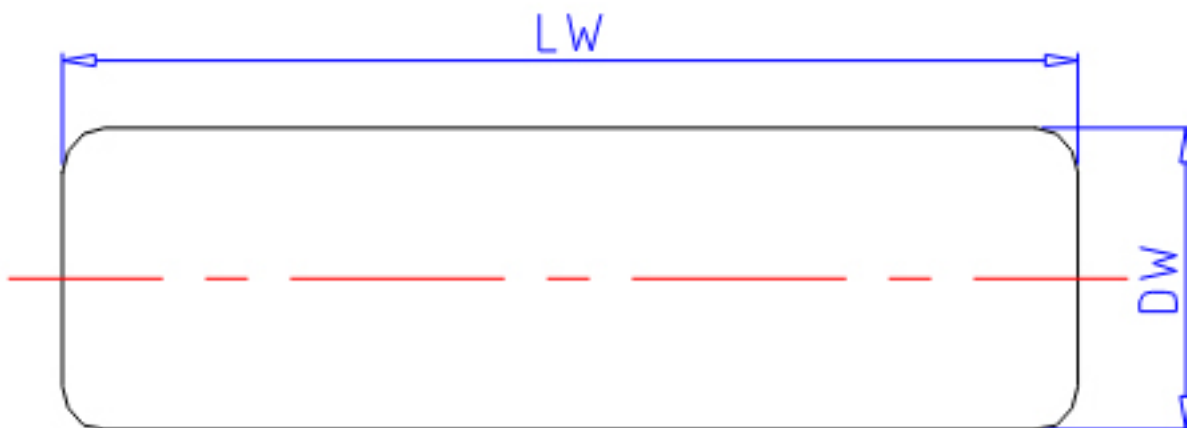

IKO 4.5x17.8参数

型号	ORDER	4.5x17.8		型号
尺寸	DW	4.5	mm	-
	LW	17.8	mm	-
重量	MASS	2.10	g	重量

IKO 4.5x17.8图片

参考资料:<http://www.sozhou.com/p/9dc72d5f.html>