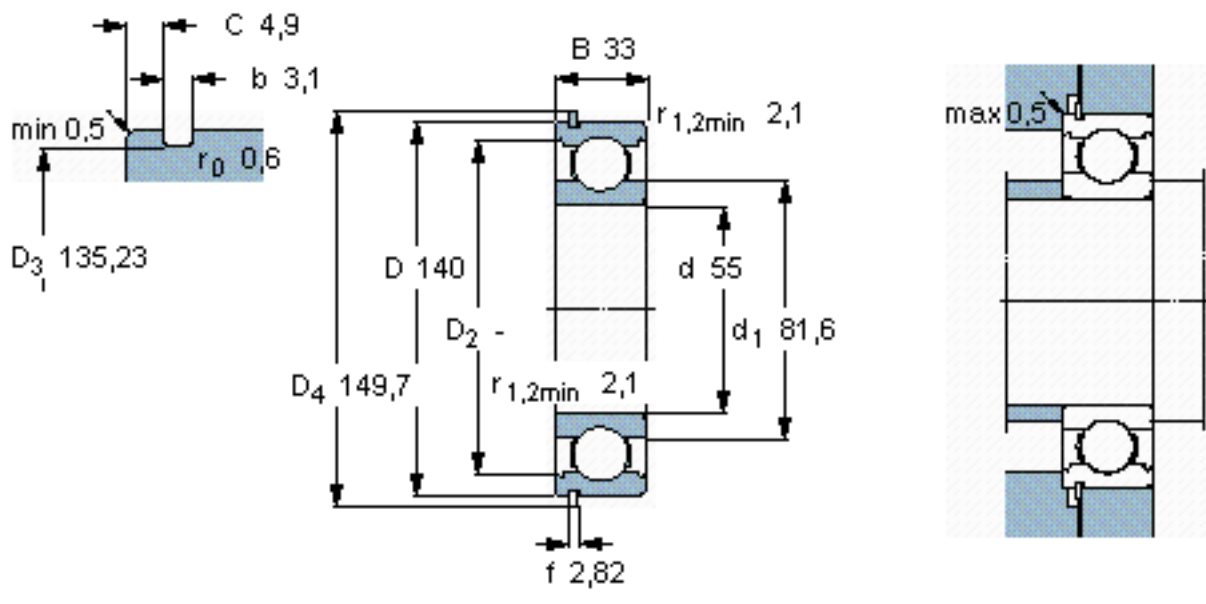

SKF 6411 N参数

主要尺寸	d	55	mm	-
	D	140	mm	-
	B	33	mm	-
基本额定载荷	C	99500	N	动载荷
	C_0	62000	N	静载荷
疲劳载荷极限	P_u	2600	N	-
额定转速	参考转速	11000	r/min	-
	极限转速	7000	r/min	-
重量	重量	2300	g	-
型号	* SKF 探索者轴承	6411 N	-	-
	* SKF 探索者轴承	SP 140	-	-

SKF 6411 N图片

参考资料: <http://www.sozhou.com/p/9e11f19c.html>