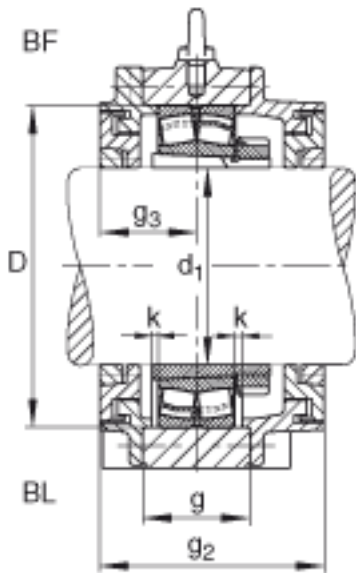

FAG BND3026-H-W-Y-BF-S参数

尺寸	c	38	mm	-
	D	200	mm	-
	g	70	mm	-
	h	130	mm	-
	m	340	mm	-
	n	60	mm	-
	s	M20		-
说明	s ₂	M10		-
尺寸	t	225	mm	-
	u	25	mm	-
	v	35	mm	-
说明	s ₂	8		数量
		23026K		型号, 轴承
其他		H3026		质量, 紧定套
重量	m ₁	30000	g	质量, 轴承座
说明		BND3026		型号, 轴承座
尺寸	d ₁	115	mm	-
	a	410	mm	-
	h ₁	260	mm	-
	g ₂	156	mm	-
	b	120	mm	-
	g ₃	68	mm	-

FAG BND3026-H-W-Y-BF-S图片

参考资料:<http://www.sozhou.com/p/9e49e028.html>