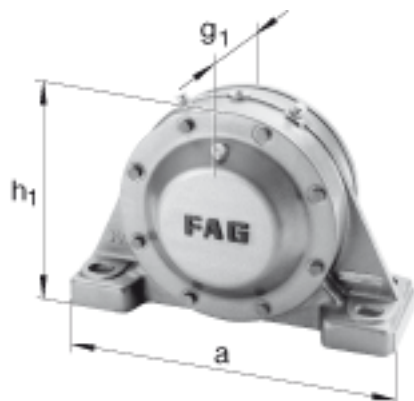

FAG BND3026-H-W-Y-BF-S参数

尺寸	c	38	mm	-
	D	200	mm	-
	g	70	mm	-
	h	130	mm	-
	m	340	mm	-
	n	60	mm	-
	s	M20		-
说明	s₂	M10		-
尺寸	t	225	mm	-
	u	25	mm	-
	v	35	mm	-
说明	s₂	8		数量
		23026K		型号, 轴承
其他		H3026		质量, 紧定套
重量	m₁	30000	g	质量, 轴承座
说明		BND3026		型号, 轴承座
尺寸	d₁	115	mm	-
	a	410	mm	-
	h₁	260	mm	-
	g₂	156	mm	-
	b	120	mm	-
	g₃	68	mm	-

FAG BND3026-H-W-Y-BF-S图片