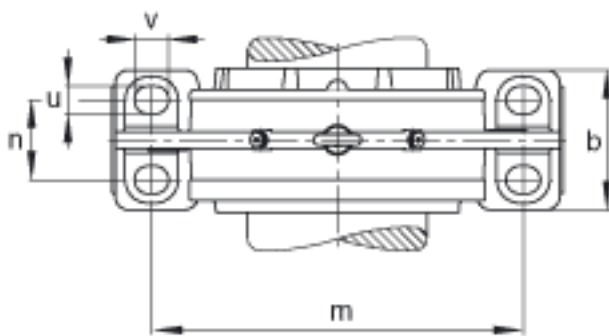

参考资料:<http://www.sozhou.com/p/9e49e028.html>