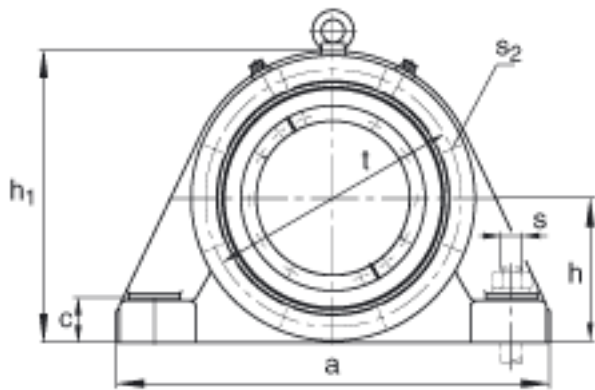

参考资料:<http://www.sozhou.com/p/9e49e028.html>