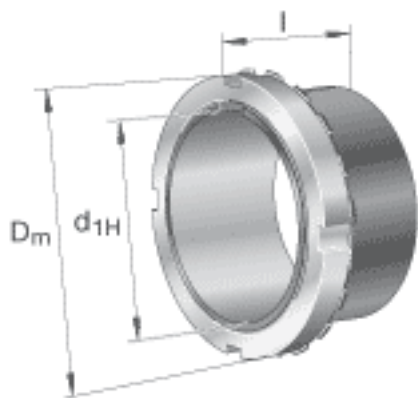

FAG H2332-HG参数

尺寸	d_{1H}	140	mm	-
	D_m	210	mm	-
	l	147	mm	-
	c	28	mm	-
	d	160	mm	-
	d_{2G}	M160x3		-
	e	4.2	mm	-
	R_o	M6		-
	t	7	mm	-
说明		140	mm	轴
		KM32		型号, 螺母
		MB32		型号, 止动装置
重量	m	9320	g	质量

FAG H2332-HG图片