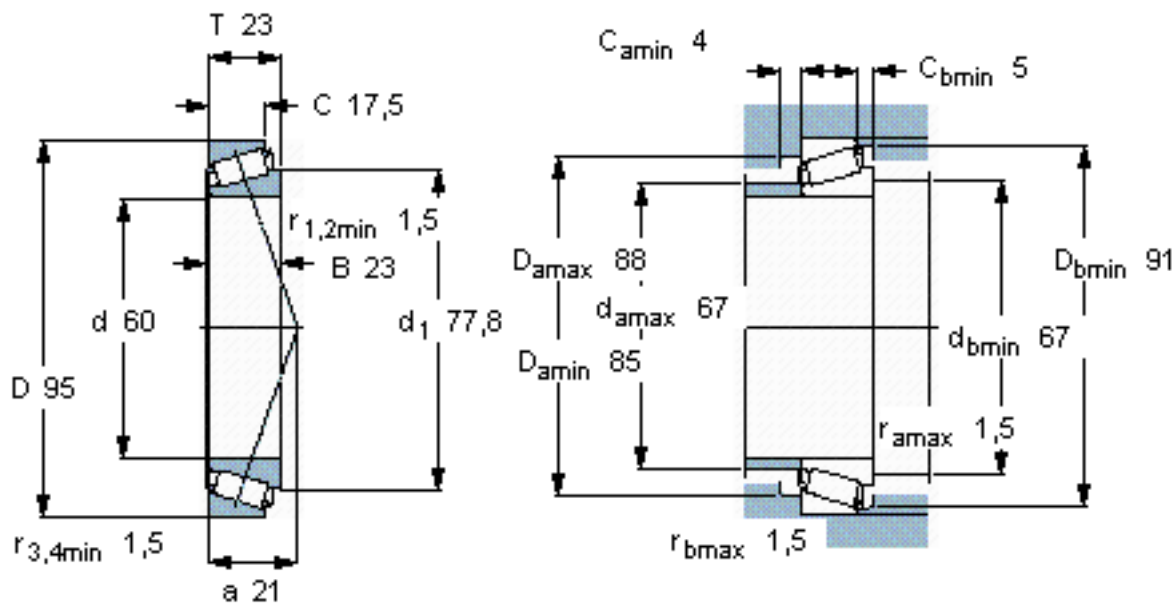

SKF 32012 X/QCL7C *参数

主要尺寸	d	60	mm	-
	D	95	mm	-
	T	23	mm	-
基本额定载荷	C	95000	N	动载荷
	C_0	122000	N	静载荷
疲劳载荷极限	P_u	13400	N	-
额定转速	参考转速	5300	r/min	-
	极限转速	6700	r/min	-
重量	重量	590	g	-
型号	* SKF 探索者轴承	32012 X/QCL7C *	-	-

SKF 32012 X/QCL7C *图片

计算系数
e 0,43
Y 1,4
Y₀ 0,8

参考资料:<http://www.sozhou.com/p/9e81254d.html>