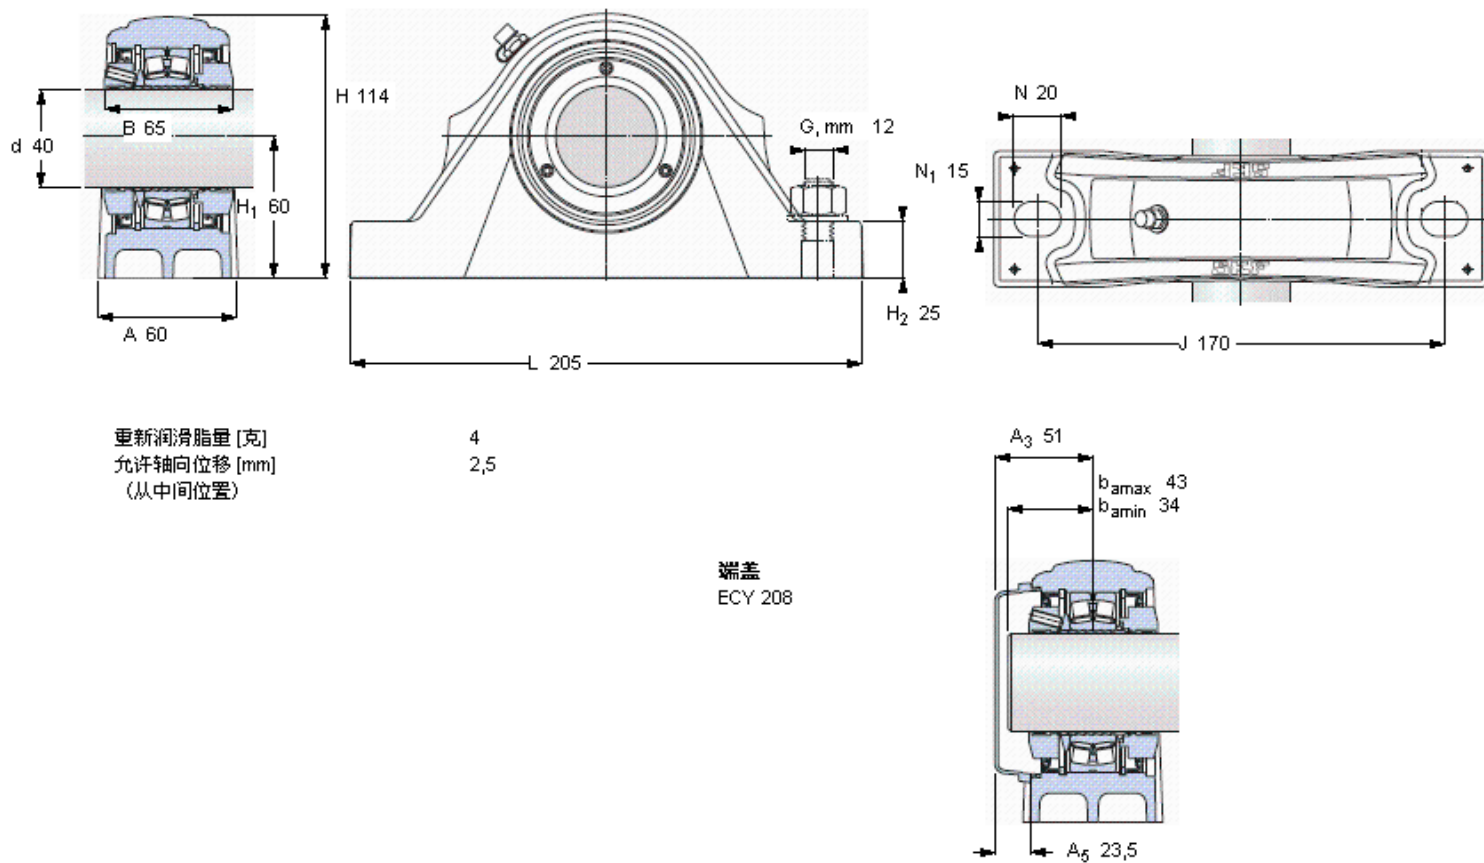

SKF SYNT 40 LTF参数

主要尺寸	d	40	mm	-
	A	60	mm	-
	H	114	mm	-
	H ₁	60	mm	-
	L	205	mm	-
基本额定载荷	C	96500	N	动载荷
	C ₀	90000	N	静载荷
疲劳载荷极限	P _u	9800	N	-
极限转速	极限转速	1900	r/min	-
重量	重量	3800	g	-
型号	型号	SYNT 40 LTF	-	-
基本轴承型号	基本轴承型号	22208 E	-	-

SKF SYNT 40 LTF图片

重新润滑脂量 [克] 4
 允许轴向位移 [mm]
 (从中间位置) 2,5

端盖
 ECY 208