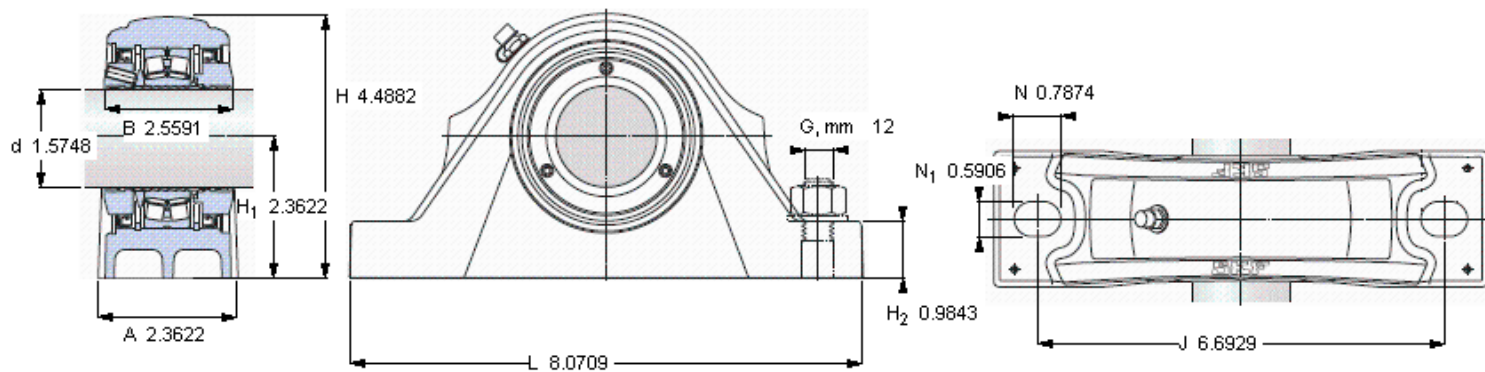

SKF SYNT 40 LTF参数

主要尺寸	d	40	mm	-
	A	60	mm	-
	H	114	mm	-
	H ₁	60	mm	-
	L	205	mm	-
基本额定载荷	C	96500	N	动载荷
	C ₀	90000	N	静载荷
疲劳载荷极限	P _u	9800	N	-
极限转速	极限转速	1900	r/min	-
重量	重量	3800	g	-
型号	型号	SYNT 40 LTF	-	-
基本轴承型号	基本轴承型号	22208 E	-	-

SKF SYNT 40 LTF图片

重新润滑脂量 [克] 4
 允许轴向位移 [mm]
 (从中间位置) 2,5

端盖
 ECY 208