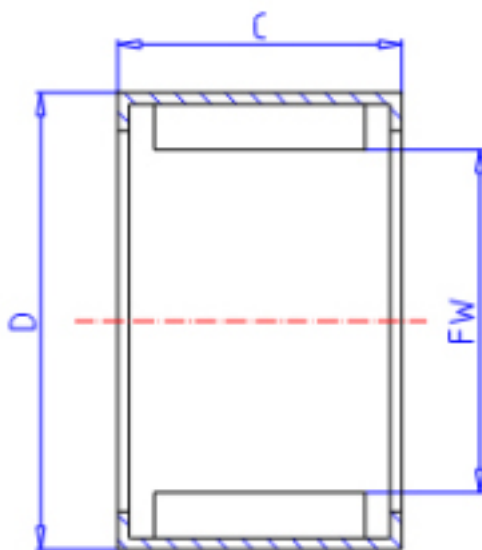

KOYO 15BM2110参数

主要尺寸	FW	15.0	mm	内径
	C	10	mm	宽度
	D	21	mm	外径
型号	ORDER	15BM2110		型号
基本额定载荷	CR	7700	N	动载荷
	C0	11800	N	静载荷
极限转速	NO	8100	1/min	油润滑

KOYO 15BM2110图片

参考资料:<http://www.sozhou.com/p/9ee417c1.html>