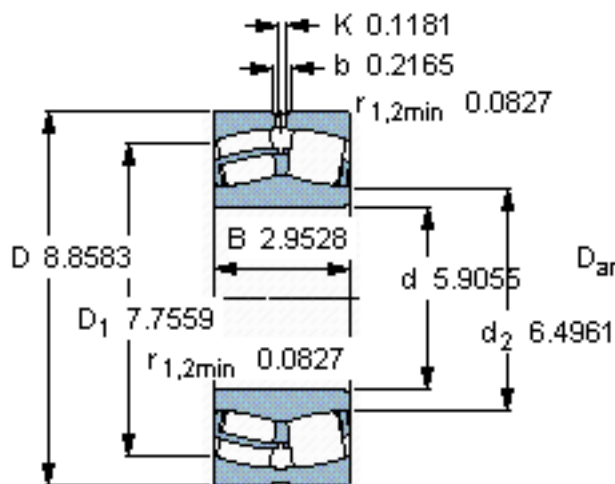

SKF 24030 CC/W33 *参数

主要尺寸	d	150	mm	-
	D	225	mm	-
	B	75	mm	-
基本额定载荷	C	655000	N	动载荷
	C_0	1040000	N	静载荷
疲劳载荷极限	P_u	100000	N	-
额定转速	参考转速	1800	r/min	-
	极限转速	2600	r/min	-
重量	重量	10500	g	-
型号	* SKF 探索者轴承	24030 CC/W33 *	-	-

SKF 24030 CC/W33 *图片

计算系数
e 0,3
Y₁ 2,3
Y₂ 3,4
Y₀ 2,2

计算系数
e 0,3
Y₁ 2,3
Y₂ 3,4
Y₀ 2,2

参考资料:<http://www.sozhou.com/p/9fa9d921.html>