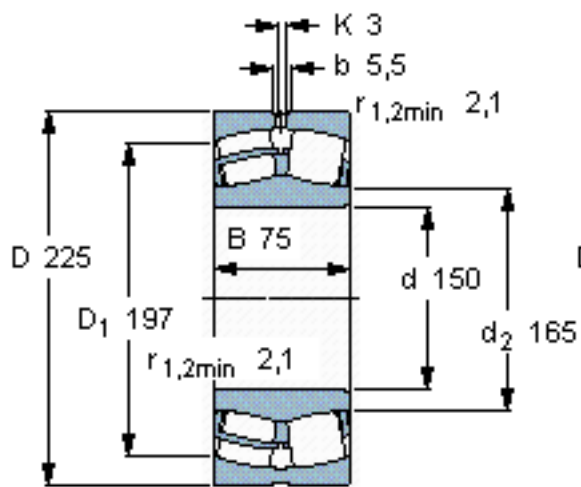

SKF 24030 CC/W33 *参数

主要尺寸	d	150	mm	-
	D	225	mm	-
	B	75	mm	-
基本额定载荷	C	655000	N	动载荷
	C_0	1040000	N	静载荷
疲劳载荷极限	P_u	100000	N	-
额定转速	参考转速	1800	r/min	-
	极限转速	2600	r/min	-
重量	重量	10500	g	-
型号	* SKF 探索者轴承	24030 CC/W33 *	-	-

SKF 24030 CC/W33 *图片

计算系数
e 0,3
Y₁ 2,3
Y₂ 3,4
Y₀ 2,2

计算系数
e 0,3
Y₁ 2,3
Y₂ 3,4
Y₀ 2,2

参考资料:<http://www.sozhou.com/p/9fa9d921.html>