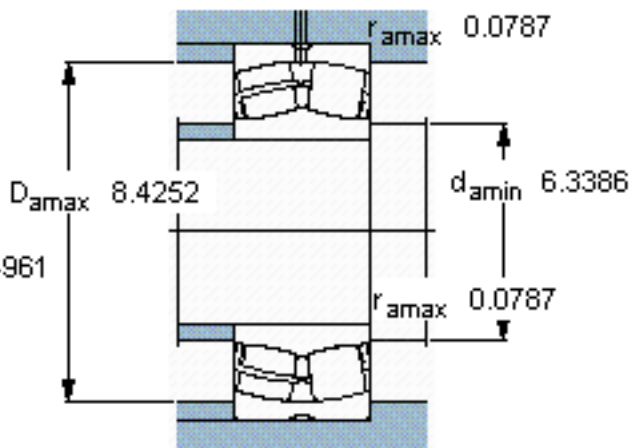

SKF 24030 CC/W33 *参数

主要尺寸	d	150	mm	-
	D	225	mm	-
	B	75	mm	-
基本额定载荷	C	655000	N	动载荷
	C_0	1040000	N	静载荷
疲劳载荷极限	P_u	100000	N	-
额定转速	参考转速	1800	r/min	-
	极限转速	2600	r/min	-
重量	重量	10500	g	-
型号	* SKF 探索者轴承	24030 CC/W33 *	-	-

SKF 24030 CC/W33 *图片

计算系数
e 0,3
Y₁ 2,3
Y₂ 3,4
Y₀ 2,2

计算系数
e 0,3
Y₁ 2,3
Y₂ 3,4
Y₀ 2,2

参考资料:<http://www.sozhou.com/p/9fa9d921.html>