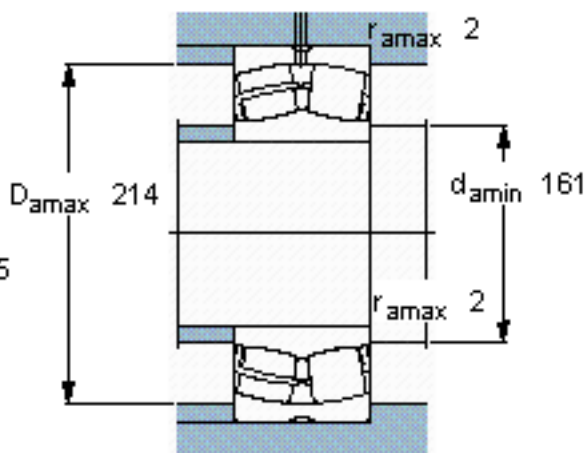

SKF 24030 CC/W33 *参数

主要尺寸	d	150	mm	-
	D	225	mm	-
	B	75	mm	-
基本额定载荷	C	655000	N	动载荷
	C_0	1040000	N	静载荷
疲劳载荷极限	P_u	100000	N	-
额定转速	参考转速	1800	r/min	-
	极限转速	2600	r/min	-
重量	重量	10500	g	-
型号	* SKF 探索者轴承	24030 CC/W33 *	-	-

SKF 24030 CC/W33 *图片

计算系数
e 0,3
Y₁ 2,3
Y₂ 3,4
Y₀ 2,2

计算系数
e 0,3
Y₁ 2,3
Y₂ 3,4
Y₀ 2,2

参考资料:<http://www.sozhou.com/p/9fa9d921.html>