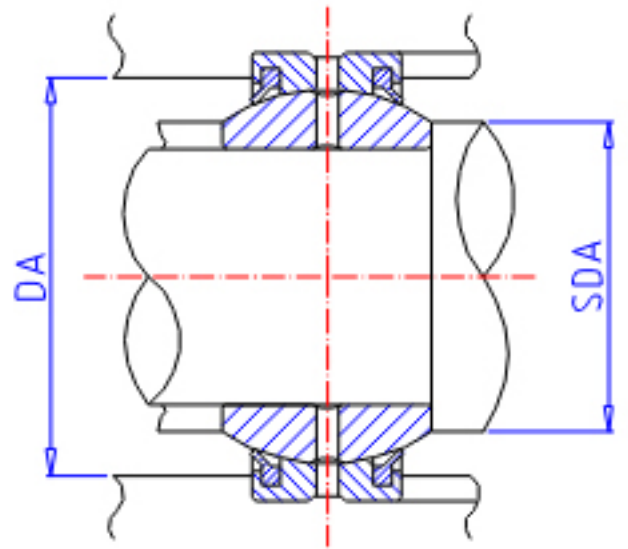

IKO GE 45GS-2RS参数

轴径	STDRT	45	mm	轴径
型号	ORDER	GE 45GS-2RS		型号
重量	MASS	660	g	重量
主要尺寸	SD	45	mm	内径
	D	75	mm	外径
	B	43	mm	宽度
	C	28	mm	宽度
	SDK	66.0	mm	-
	SR1	0.6	mm	(最小)
	SR2	1.0	mm	(最小)
安装尺寸	SDAMIN	49.5	mm	(最小)
	SDAMAX	50.0	mm	(最大)
	DAMAX	69.5	mm	(最大)
	DAMIN	66.0	mm	(最小)
动态负载容量	CD	181000	N	动态负载容量
静态负载容量	CS	1090000	N	静态负载容量
容许倾斜角度	ALP	13		容许倾斜角度

IKO GE 45GS-2RS图片

参考资料:<http://www.sozhou.com/p/a07b4598.html>