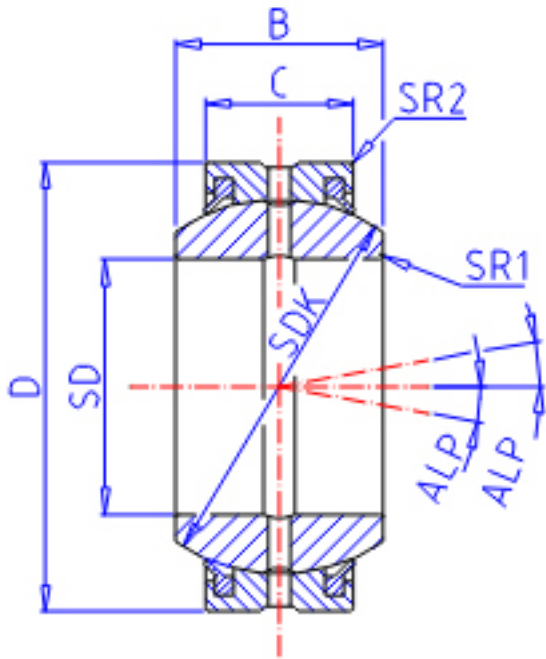

IKO GE 45GS-2RS参数

轴径	STDRT	45	mm	轴径
型号	ORDER	GE 45GS-2RS		型号
重量	MASS	660	g	重量
主要尺寸	SD	45	mm	内径
	D	75	mm	外径
	B	43	mm	宽度
	C	28	mm	宽度
	SDK	66.0	mm	-
	SR1	0.6	mm	(最小)
	SR2	1.0	mm	(最小)
安装尺寸	SDAMIN	49.5	mm	(最小)
	SDAMAX	50.0	mm	(最大)
	DAMAX	69.5	mm	(最大)
	DAMIN	66.0	mm	(最小)
动态负载容量	CD	181000	N	动态负载容量
静态负载容量	CS	1090000	N	静态负载容量
容许倾斜角度	ALP	13		容许倾斜角度

IKO GE 45GS-2RS图片

参考资料:<http://www.sozhou.com/p/a07b4598.html>