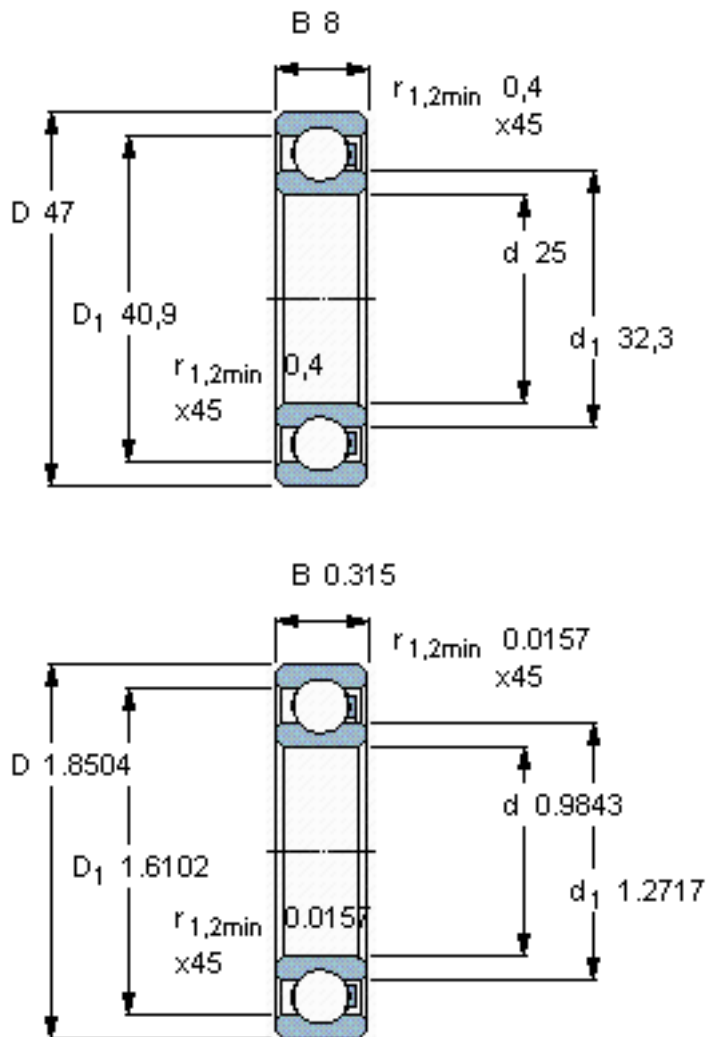

SKF 16005/HR22T2参数

主要尺寸	d	25	mm	-
	D	47	mm	-
	B	8	mm	-
承载能力	动态 ¹	215	N	-
	静止 ²	170	N	-
额定转速	最大 ³	920	r/min	-
重量	重量	16	g	-
型号	型号	16005/HR22T2	-	-

SKF 16005/HR22T2图片

参考资料: <http://www.sozhou.com/p/a0b9c58f.html>