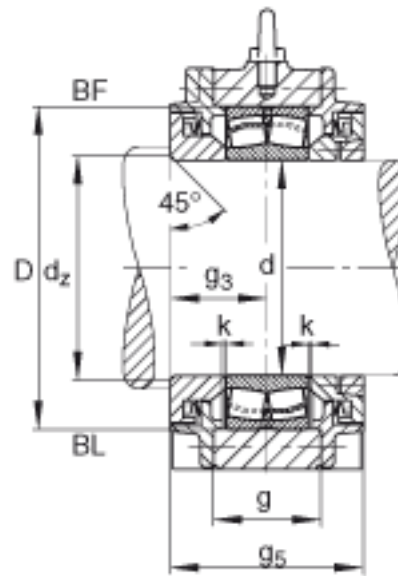

FAG BND2213-Z-Y-BF-S参数

说明		BND2213		型号, 轴承座
尺寸	d	65	mm	-
	a	235	mm	-
	h_1	155	mm	-
	b	70	mm	-
	c	22	mm	-
	D	120	mm	-
	d_z	71	mm	-
	g	44	mm	-
	g_3	55	mm	-
	g_5	110	mm	-
	h	80	mm	-
	m	185	mm	-
	n	40	mm	-
	s	M10		-
说明	s_2	M6		-
尺寸	t	135	mm	-
	u	15	mm	-
	v	20	mm	-
说明	s_2	6		数量
		22213		型号, 轴承
重量	m_1	23000	g	质量, 轴承座

FAG BND2213-Z-Y-BF-S图片

参考资料:<http://www.sozhou.com/p/a10dc659.html>