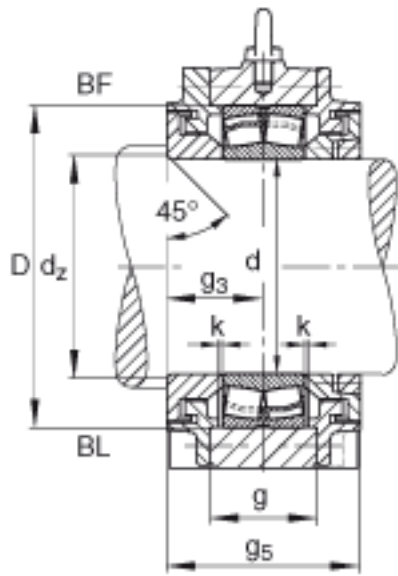

FAG BND2213-Z-Y-BF-S参数

说明		BND2213		型号, 轴承座
尺寸	d	65	mm	-
	a	235	mm	-
	h_1	155	mm	-
	b	70	mm	-
	c	22	mm	-
	D	120	mm	-
	d_z	71	mm	-
	g	44	mm	-
	g_3	55	mm	-
	g_5	110	mm	-
	h	80	mm	-
	m	185	mm	-
	n	40	mm	-
	s	M10		-
说明	s_2	M6		-
尺寸	t	135	mm	-
	u	15	mm	-
	v	20	mm	-
说明	s_2	6		数量
		22213		型号, 轴承
重量	m_1	23000	g	质量, 轴承座

FAG BND2213-Z-Y-BF-S图片

参考资料:<http://www.sozhou.com/p/a10dc659.html>