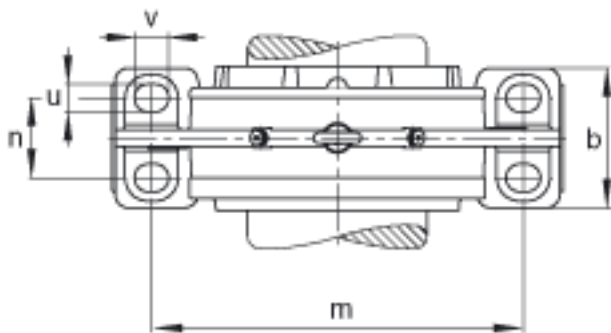

参考资料:<http://www.sozhou.com/p/a10dc659.html>