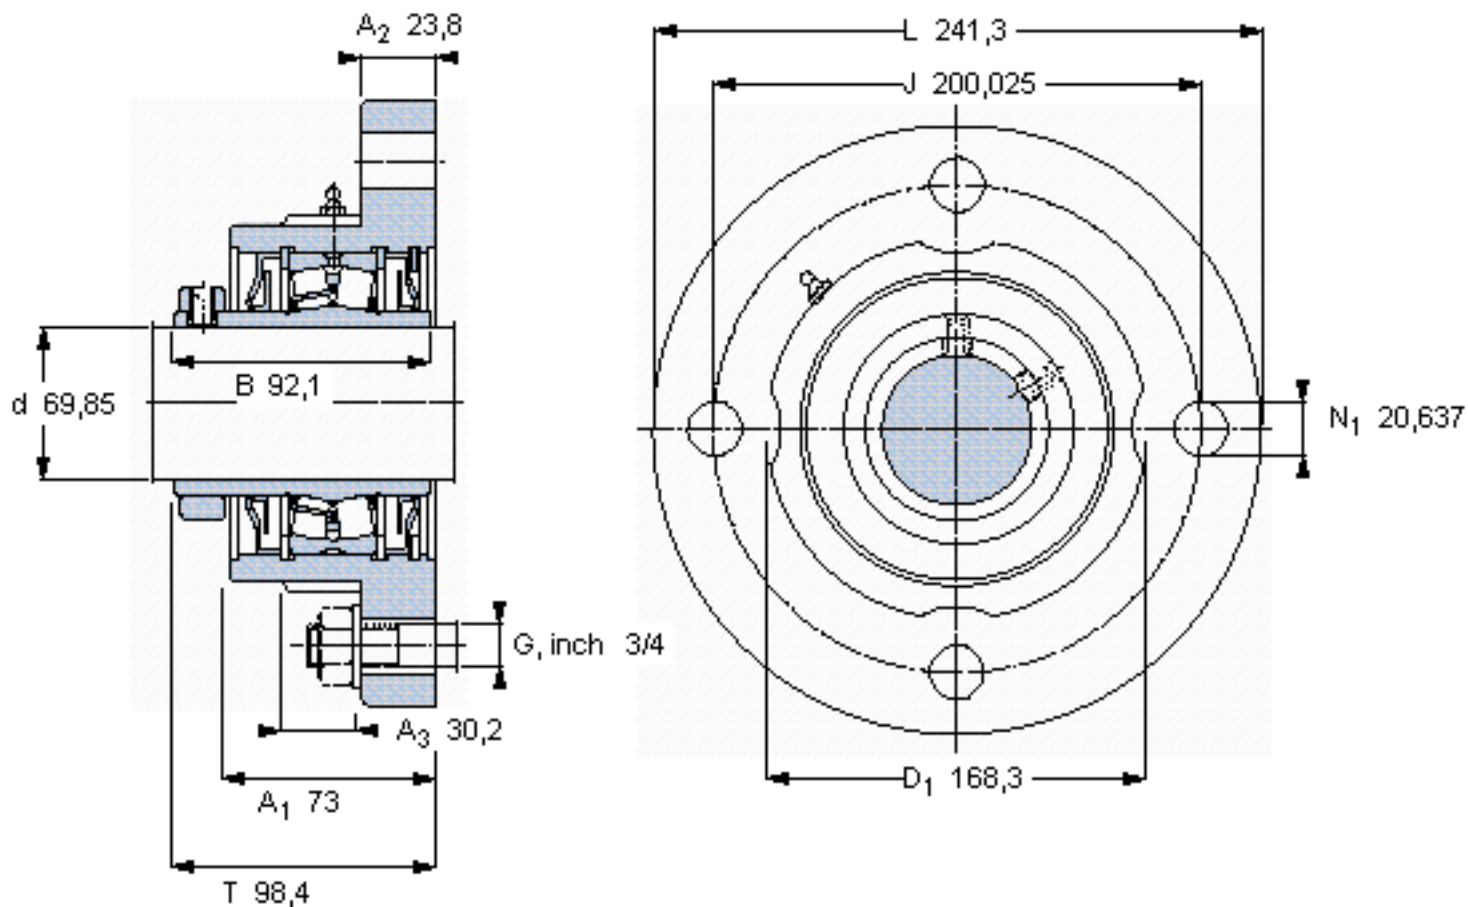

SKF FYR 2.3/4 H-18参数

主要尺寸	d	69.85	mm	-
	A₁	73	mm	-
	J	200.025	mm	-
	L	241.3	mm	-
	T	98.4	mm	-
基本额定载荷	C	158000	N	动载荷
	C₀	208000	N	静载荷
极限转速	极限转速	3400	r/min	-
重量	重量	12200	g	-
型号	型号	FYR 2.3/4 H-18	-	-
基本轴承型号	基本轴承型号	22215	-	-

SKF FYR 2.3/4 H-18图片

参考资料: <http://www.sozhou.com/p/a154cbbe.html>