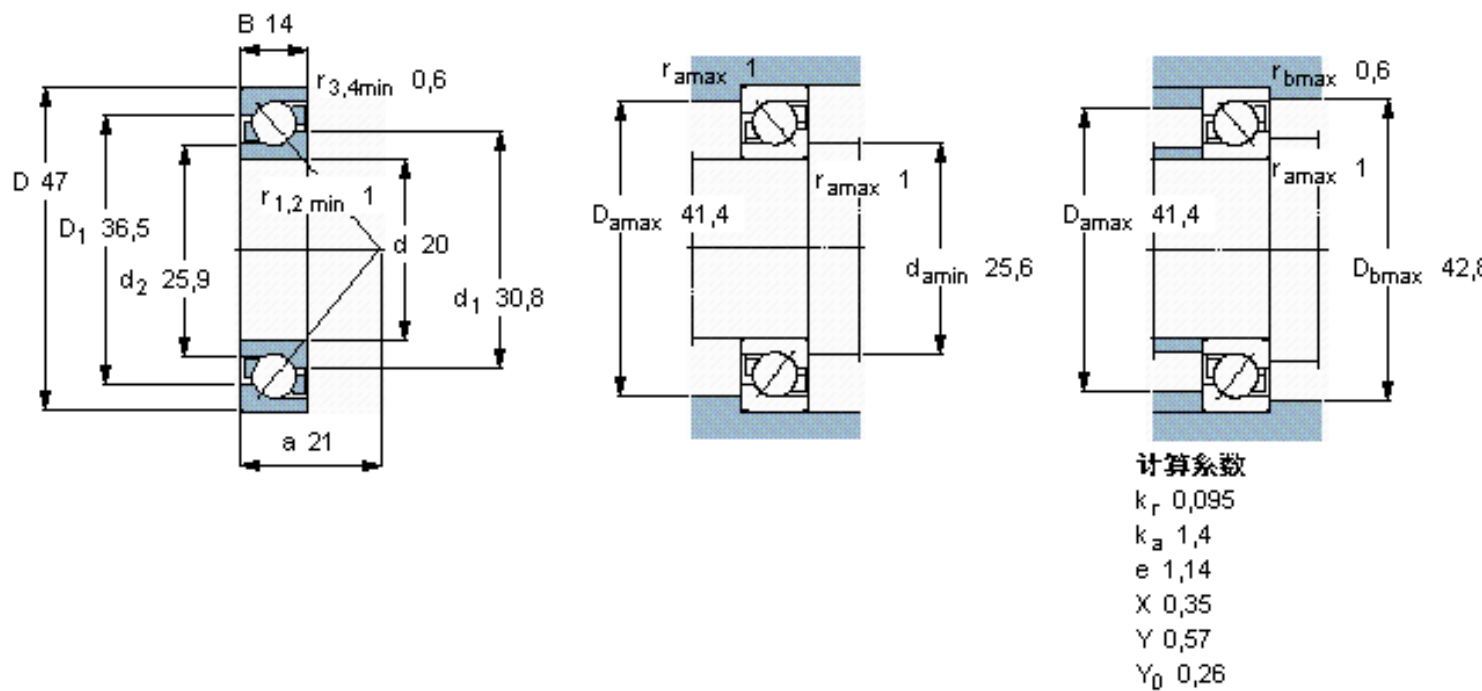

SKF 7204 BEGAP \*参数

主要尺寸	d	20	mm	-
	D	47	mm	-
	B	14	mm	-
基本额定载荷	C	14300	N	动载荷
	$C_0$	8150	N	静载荷
疲劳载荷极限	$P_u$	345	N	-
额定转速	参考转速	19000	r/min	-
	极限转速	19000	r/min	-
重量	重量	110	g	-
型号	* SKF 探索者轴承	7204 BEGAP *	-	-

SKF 7204 BEGAP \*图片

参考资料:<http://www.sozhou.com/p/a21faeff.html>

**计算系数**

$k_r$  0,095

$k_a$  1,4

$e$  1,14

$X$  0,35

$Y$  0,57