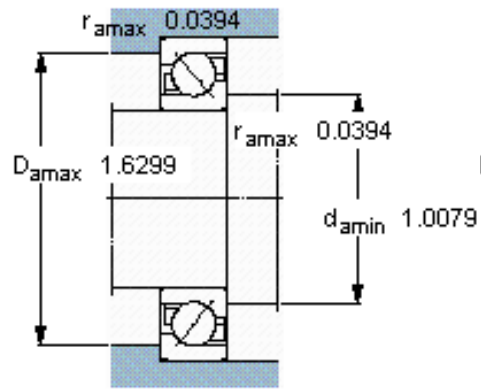

SKF 7204 BEGAP \*参数

主要尺寸	d	20	mm	-
	D	47	mm	-
	B	14	mm	-
基本额定载荷	C	14300	N	动载荷
	$C_0$	8150	N	静载荷
疲劳载荷极限	$P_u$	345	N	-
额定转速	参考转速	19000	r/min	-
	极限转速	19000	r/min	-
重量	重量	110	g	-
型号	* SKF 探索者轴承	7204 BEGAP *	-	-

SKF 7204 BEGAP \*图片

参考资料:<http://www.sozhou.com/p/a21faeff.html>

**计算系数**

$k_r$  0,095

$k_a$  1,4

$e$  1,14

$X$  0,35

$Y$  0,57