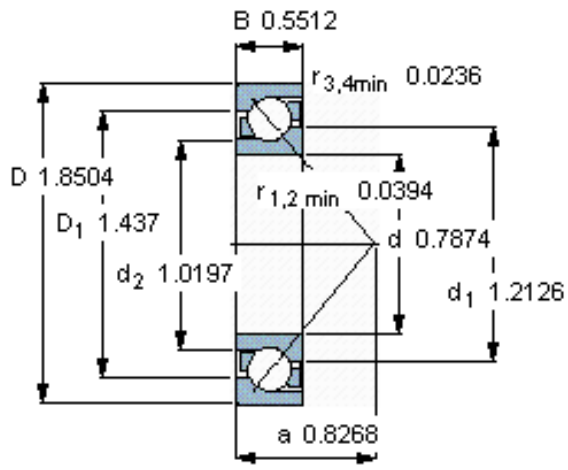

SKF 7204 BEGAP \*参数

主要尺寸	d	20	mm	-
	D	47	mm	-
	B	14	mm	-
基本额定载荷	C	14300	N	动载荷
	$C_0$	8150	N	静载荷
疲劳载荷极限	$P_u$	345	N	-
额定转速	参考转速	19000	r/min	-
	极限转速	19000	r/min	-
重量	重量	110	g	-
型号	* SKF 探索者轴承	7204 BEGAP *	-	-

SKF 7204 BEGAP \*图片

参考资料:<http://www.sozhou.com/p/a21faeff.html>

**计算系数**

$k_r$  0,095

$k_a$  1,4

$e$  1,14

$X$  0,35

$Y$  0,57