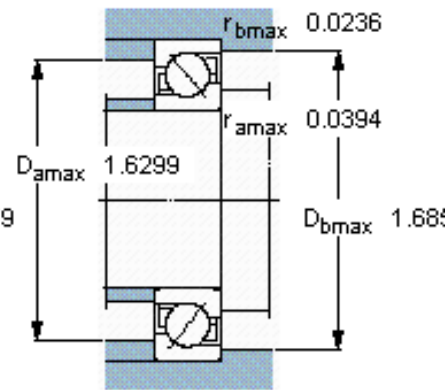

SKF 7204 BEGAP \*参数

主要尺寸	d	20	mm	-
	D	47	mm	-
	B	14	mm	-
基本额定载荷	C	14300	N	动载荷
	$C_0$	8150	N	静载荷
疲劳载荷极限	$P_u$	345	N	-
额定转速	参考转速	19000	r/min	-
	极限转速	19000	r/min	-
重量	重量	110	g	-
型号	* SKF 探索者轴承	7204 BEGAP *	-	-

SKF 7204 BEGAP \*图片

参考资料:<http://www.sozhou.com/p/a21faeff.html>

**计算系数**

$k_r$  0,095

$k_a$  1,4

$e$  1,14

$X$  0,35

$Y$  0,57