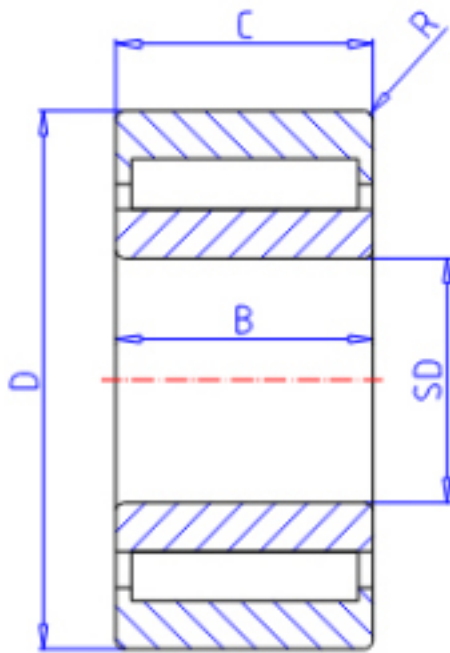

KOYO NA4910R参数

主要尺寸	SD	50	mm	内径
	D	72	mm	外径
	C	22	mm	宽度
	B	22	mm	宽度
	R	0.6	mm	(最小)
型号	ORDER	NA4910R		型号
基本额定载荷	CR	48000	N	动载荷
	CO	80000	N	静载荷
极限转速	NO	7900	1/min	油润滑

KOYO NA4910R图片

参考资料:<http://www.sozhou.com/p/a2c87b98.html>