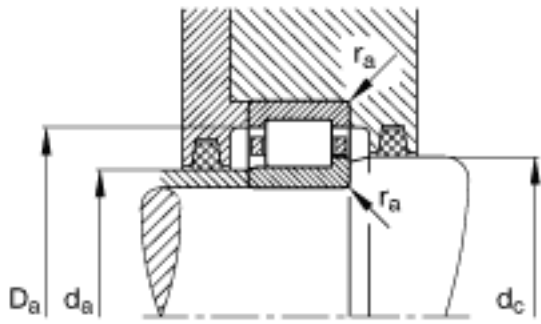

参考资料:<http://www.sozhou.com/p/a34eaa00.html>