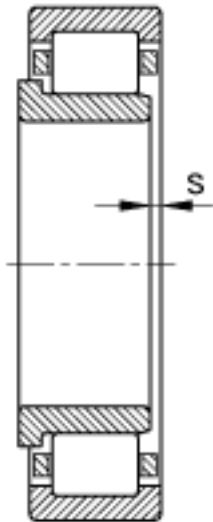

FAG NJ214-E-TVP2参数

尺寸	d	70	mm	-
	D	125	mm	-
	B	24	mm	-
	B ₁	7	mm	-
	B ₂	11	mm	-
	D ₁	109.4	mm	-
	D _{a max}	116	mm	-
	d ₁	89.4	mm	-
	d _{a max}	82	mm	-
	d _{a min}	79	mm	-
	d _{c min}	92	mm	-
	F	83.5	mm	-
	r _{1 min}	1.5	mm	-
	r _{a max}	1.5	mm	-
	r _{a1 max}	1.5	mm	-
	r _{min}	1.5	mm	-
	s	1.6	mm	距离中心位置的轴向偏移
重量	m	1180	g	质量
基本额定载荷	C _r	141000	N	基本额定动载荷，径向
	C _{0r}	138000	N	基本额定静载荷，径向
极限转速	n _G	6800	r/min	极限转速
参考转速	n _B	4750	r/min	参考速度
疲劳极限载荷	C _{ur}	24100	N	疲劳极限载荷，径向

FAG NJ214-E-TVP2图片

参考资料:<http://www.sozhou.com/p/a34eaa00.html>