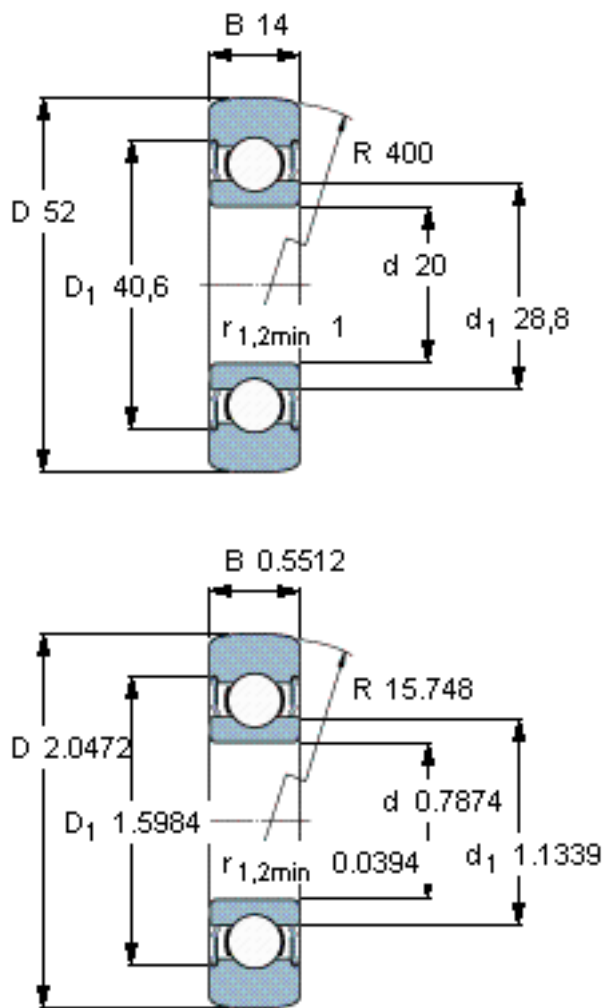

SKF 361204 R参数

主要尺寸	D	52	mm	-
	d	20	mm	-
	B	14	mm	-
基本额定载荷	C	11400	N	动载荷
	$C_0$	5400	N	静载荷
疲劳载荷极限	$P_u$	228	N	-
最大径向载荷	$F_r$	7350	N	-
	$F_{0r}$	10600	N	-
极限转速	极限转速	7500	r/min	-
重量	重量	160	g	-
型号	型号	361204 R	-	-

SKF 361204 R图片

参考资料:<http://www.sozhou.com/p/a3c1ecc1.html>