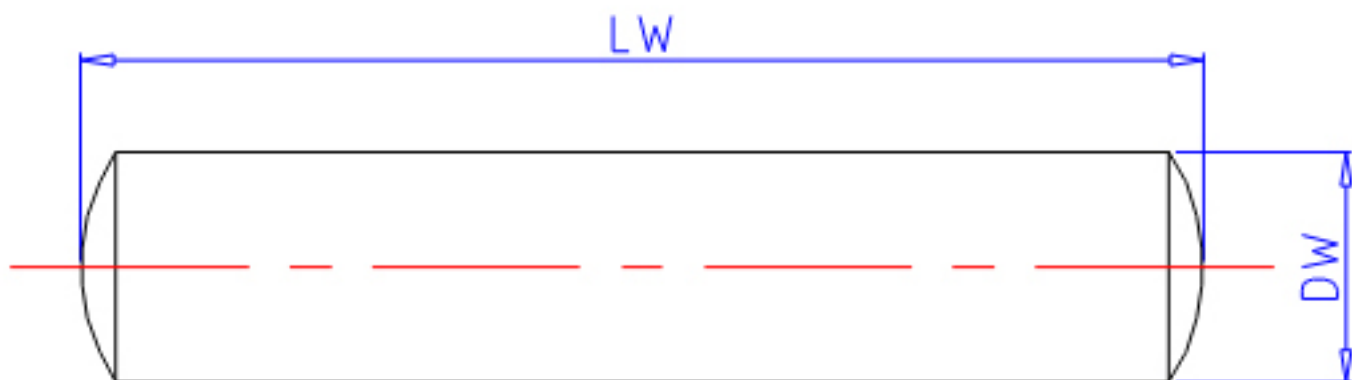

### IKO 3.5x21.8参数

型号	ORDER	3.5x21.8		型号
尺寸	DW	3.5	mm	-
	LW	21.8	mm	-
重量	MASS	1.58	g	重量

### IKO 3.5x21.8图片

参考资料:<http://www.sozhou.com/p/a3c1f2c6.html>