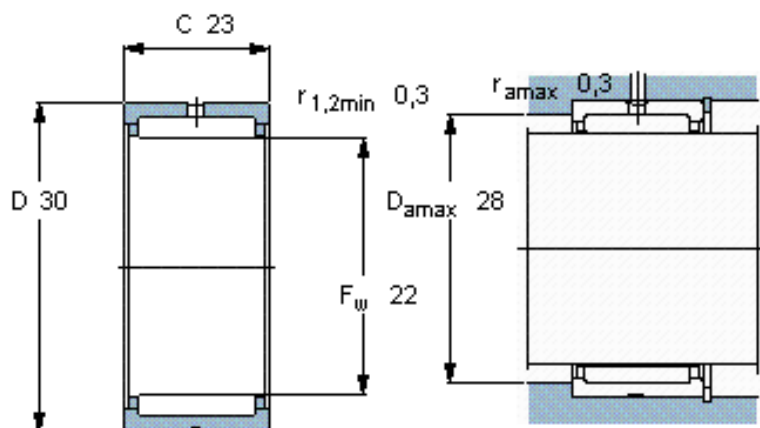

### SKF RNA 6903参数

主要尺寸	$F_w$	22	mm	-
	D	30	mm	-
	C	23	mm	-
基本额定载荷	C	18700	N	动载荷
	$C_0$	30500	N	静载荷
疲劳载荷极限	$P_u$	3900	N	-
额定转速	参考转速	18000	r/min	-
	极限转速	20000	r/min	-
重量	重量	42	g	-
型号	型号	RNA 6903	-	-

#### 适宜的附件

G密封件  
SD密封件：  
CR密封件

G 22x30x4  
SD 22x30x4  
-

#### 适宜的附件

G密封件  
SD密封件：  
CR密封件

G 22x30x4  
SD 22x30x4  
-

参考资料:<http://www.sozhou.com/p/a3c51d34.html>