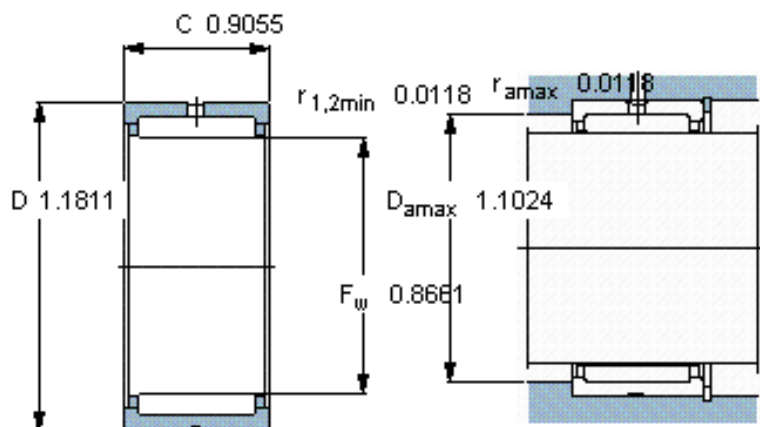

### SKF RNA 6903参数

主要尺寸	$F_w$	22	mm	-
	D	30	mm	-
	C	23	mm	-
基本额定载荷	C	18700	N	动载荷
	$C_0$	30500	N	静载荷
疲劳载荷极限	$P_u$	3900	N	-
额定转速	参考转速	18000	r/min	-
	极限转速	20000	r/min	-
重量	重量	42	g	-
型号	型号	RNA 6903	-	-

#### 适宜的附件

G密封件  
SD密封件：  
CR密封件

G 22x30x4  
SD 22x30x4  
-

#### 适宜的附件

G密封件  
SD密封件：  
CR密封件

G 22x30x4  
SD 22x30x4  
-

参考资料:<http://www.sozhou.com/p/a3c51d34.html>