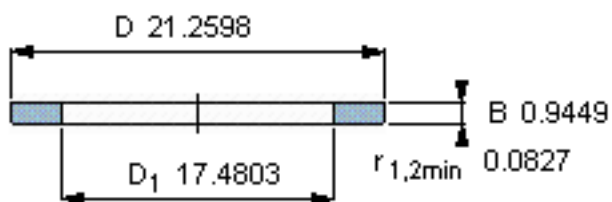

SKF GS 81188参数

尺寸	d	440	mm	-
	D	540	mm	-
	B	24	mm	-
	d ₁	-	mm	-
	D ₁	444	mm	-
	r ₁ 、r _{1.2}	2.1	mm	-
重量	重量	14400	g	-
型号	型号	GS 81188	-	-

SKF GS 81188图片

轴承座垫圈

轴承座垫圈

参考资料:<http://www.sozhou.com/p/a3ec1495.html>