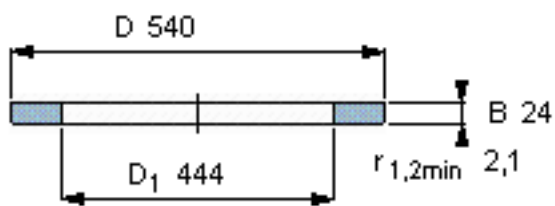

SKF GS 81188参数

尺寸	d	440	mm	-
	D	540	mm	-
	B	24	mm	-
	d ₁	-	mm	-
	D ₁	444	mm	-
	r ₁ 、r _{1.2}	2.1	mm	-
重量	重量	14400	g	-
型号	型号	GS 81188	-	-

SKF GS 81188图片

轴承座垫圈

轴承座垫圈

参考资料:<http://www.sozhou.com/p/a3ec1495.html>