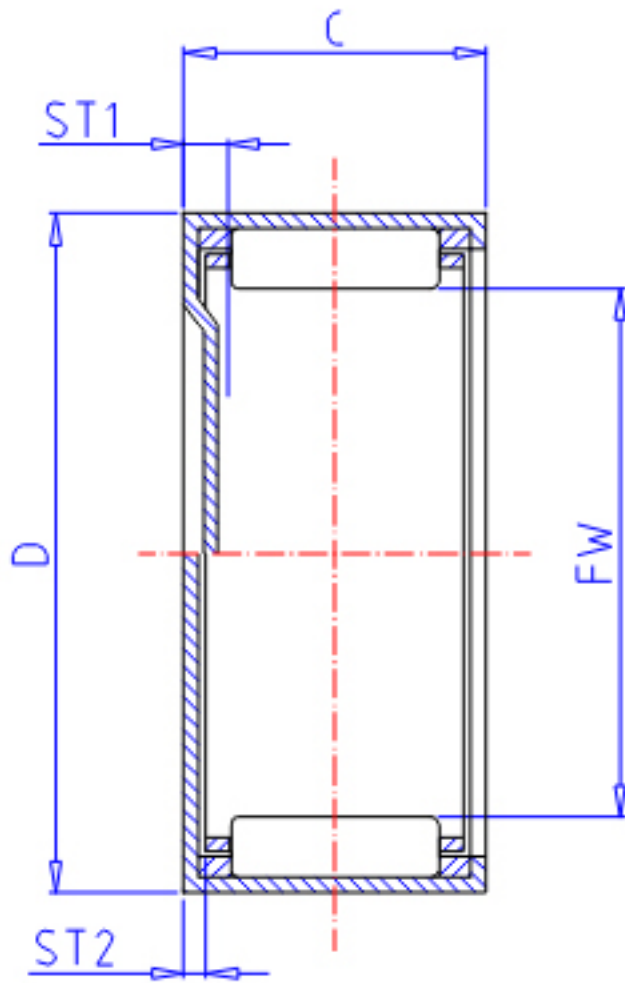

IKO TAM 1215参数

轴径	STDRT	12	mm	轴径
型号	ORDER	TAM 1215		型号
重量	MASS	14.00	g	重量
主要尺寸	FW	12	mm	内径
	D	19	mm	外径
	C	15	mm	宽度
	ST1	0.0	mm	-
	ST2	1.3	mm	-
	基本额定载荷	CR	7440	N
	COR	8320	N	静载荷

IKO TAM 1215图片

参考资料:<http://www.sozhou.com/p/a47f6c4f.html>