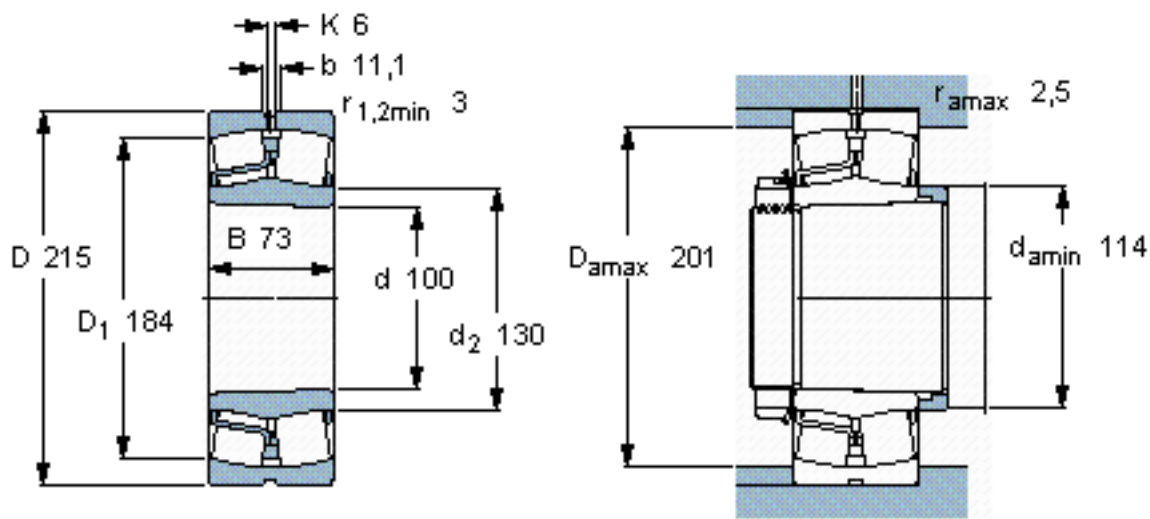

SKF 22320 EK *参数

主要尺寸	d	100	mm	-
	D	215	mm	-
	B	73	mm	-
基本额定载荷	C	815000	N	动载荷
	C_0	950000	N	静载荷
疲劳载荷极限	P_u	88000	N	-
额定转速	参考转速	2400	r/min	-
	极限转速	3000	r/min	-
重量	重量	13000	g	-
型号	* SKF 探索者轴承	22320 EK *	-	-

SKF 22320 EK *图片

圆锥孔，圆锥
1: 12

参考资料: <http://www.sozhou.com/p/a4bcdd26.html>

圆锥孔，圆锥
 1: 12