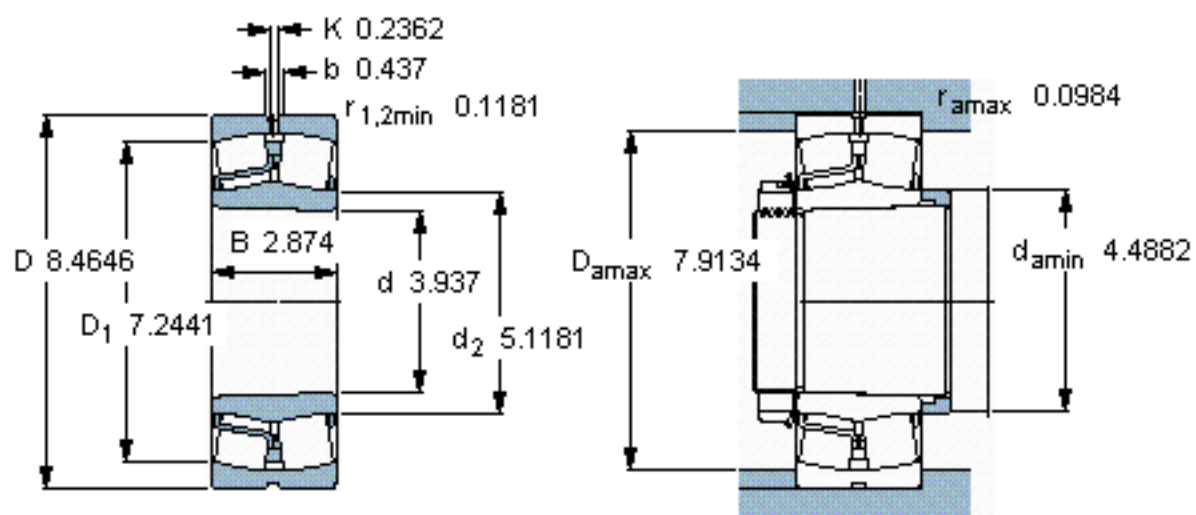

SKF 22320 EK *参数

主要尺寸	d	100	mm	-
	D	215	mm	-
	B	73	mm	-
基本额定载荷	C	815000	N	动载荷
	C_0	950000	N	静载荷
疲劳载荷极限	P_u	88000	N	-
额定转速	参考转速	2400	r/min	-
	极限转速	3000	r/min	-
重量	重量	13000	g	-
型号	* SKF 探索者轴承	22320 EK *	-	-

SKF 22320 EK *图片

圆锥孔，圆锥
1: 12

参考资料: <http://www.sozhou.com/p/a4bcdd26.html>

圆锥孔，圆锥
 1: 12