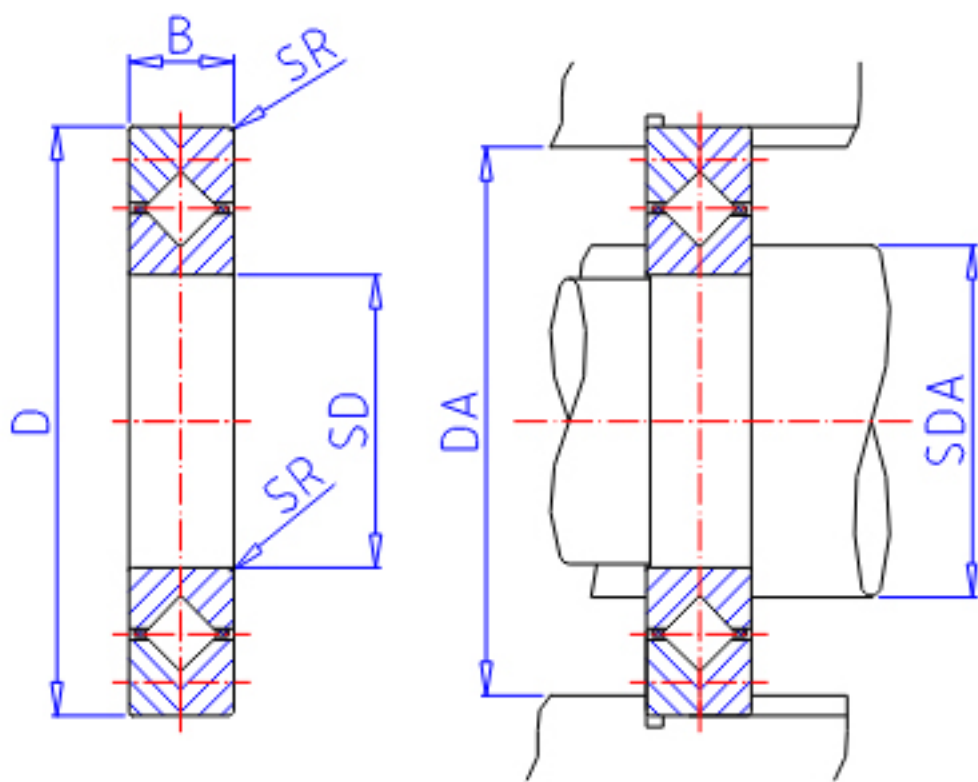

IKO CRBC 12025参数

轴径	STDRT	120	mm	轴径
型号	ORDER	CRBC 12025		型号
重量	MASS	2620	g	重量
主要尺寸	SD	120	mm	内径
	D	180	mm	外径
	B	25	mm	宽度
	SR	1.5	mm	(最小)
安装尺寸	SDA	132	mm	-
	DA	164	mm	-
基本额定载荷	CR	47700	N	动载荷
	COR	70500	N	静载荷

IKO CRBC 12025图片

参考资料:<http://www.sozhou.com/p/a52a984c.html>