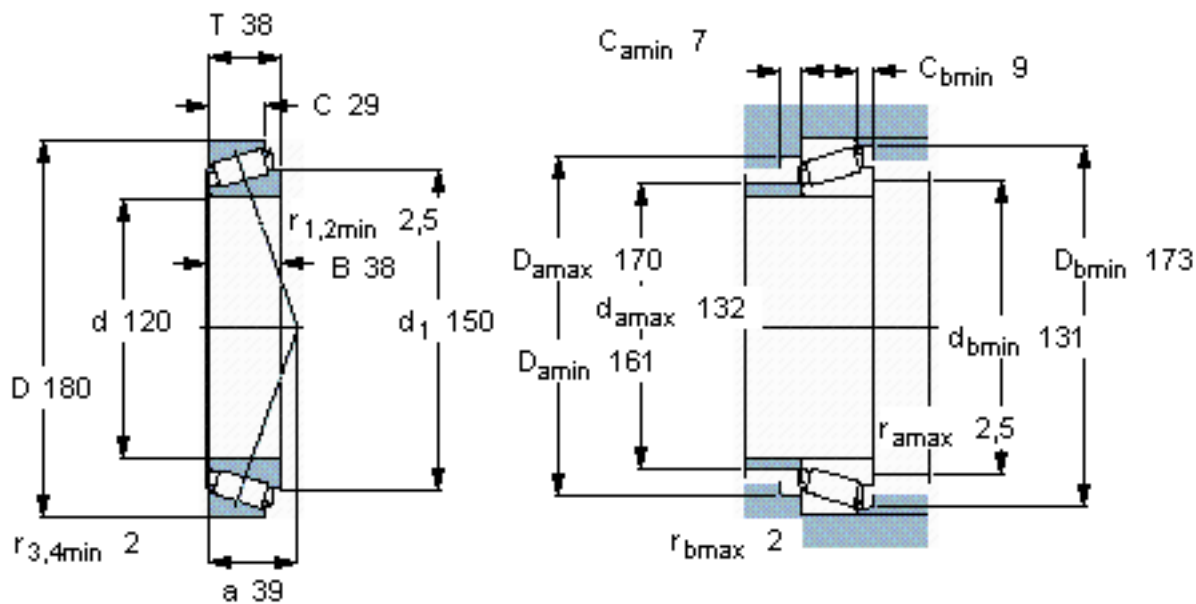

### SKF 32024 X参数

主要尺寸	d	120	mm	-
	D	180	mm	-
	T	38	mm	-
基本额定载荷	C	242000	N	动载荷
	$C_0$	415000	N	静载荷
疲劳载荷极限	$P_u$	44000	N	-
额定转速	参考转速	2400	r/min	-
	极限转速	3400	r/min	-
重量	重量	3250	g	-
型号	* SKF 探索者轴承	32024 X	-	-

### SKF 32024 X图片

参考资料:<http://www.sozhou.com/p/a537fab2.html>