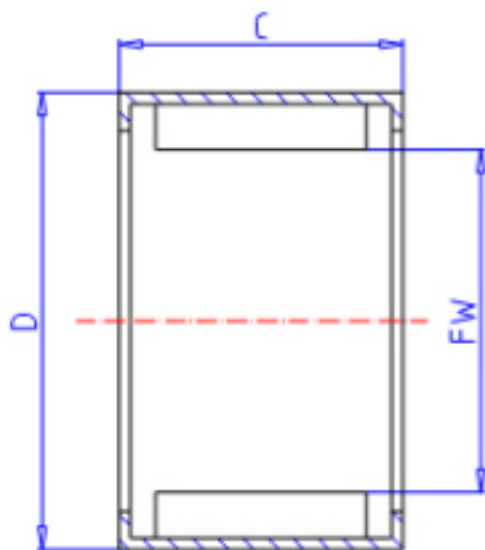

KOYO 10BTM1412参数

主要尺寸	FW	10.0	mm	内径
	C	12	mm	宽度
	D	14	mm	外径
型号	ORDER	10BTM1412		型号
基本额定载荷	CR	5800	N	动载荷
	C0	8450	N	静载荷
极限转速	NO	33000	1/min	油润滑

KOYO 10BTM1412图片

参考资料:<http://www.sozhou.com/p/a56de65f.html>