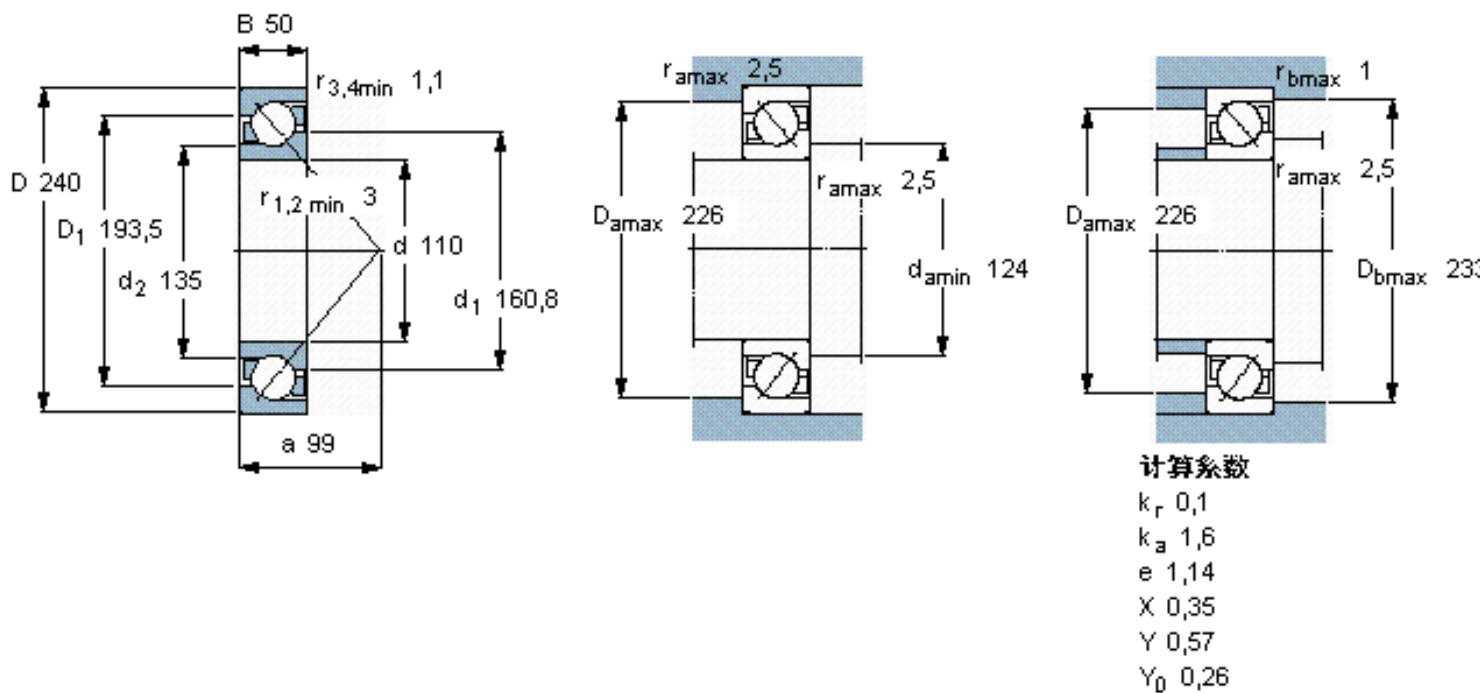

SKF 7322 BECCM参数

主要尺寸	d	110	mm	-
	D	240	mm	-
	B	50	mm	-
基本额定载荷	C	240000	N	动载荷
	C_0	245000	N	静载荷
疲劳载荷极限	P_u	7800	N	-
额定转速	参考转速	3600	r/min	-
	极限转速	3600	r/min	-
重量	重量	10700	g	-
型号	* SKF 探索者轴承	7322 BECCM	-	-

SKF 7322 BECCM图片

参考资料:<http://www.sozhou.com/p/a5f9f156.html>

计算系数

k_r 0,1

k_a 1,6

e 1,14

X 0,35

Y 0,57