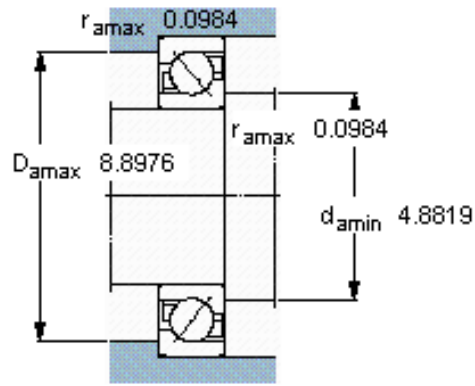

SKF 7322 BECCM参数

主要尺寸	d	110	mm	-
	D	240	mm	-
	B	50	mm	-
基本额定载荷	C	240000	N	动载荷
	C_0	245000	N	静载荷
疲劳载荷极限	P_u	7800	N	-
额定转速	参考转速	3600	r/min	-
	极限转速	3600	r/min	-
重量	重量	10700	g	-
型号	* SKF 探索者轴承	7322 BECCM	-	-

SKF 7322 BECCM图片

参考资料:<http://www.sozhou.com/p/a5f9f156.html>

计算系数

k_r 0,1

k_a 1,6

e 1,14

X 0,35

Y 0,57