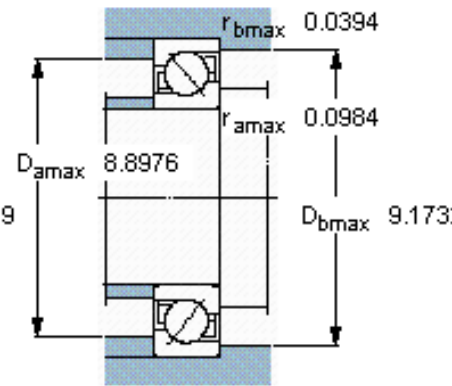

SKF 7322 BECCM参数

主要尺寸	d	110	mm	-
	D	240	mm	-
	B	50	mm	-
基本额定载荷	C	240000	N	动载荷
	C_0	245000	N	静载荷
疲劳载荷极限	P_u	7800	N	-
额定转速	参考转速	3600	r/min	-
	极限转速	3600	r/min	-
重量	重量	10700	g	-
型号	* SKF 探索者轴承	7322 BECCM	-	-

SKF 7322 BECCM图片

参考资料:<http://www.sozhou.com/p/a5f9f156.html>

计算系数

k_r 0,1

k_a 1,6

e 1,14

X 0,35

Y 0,57