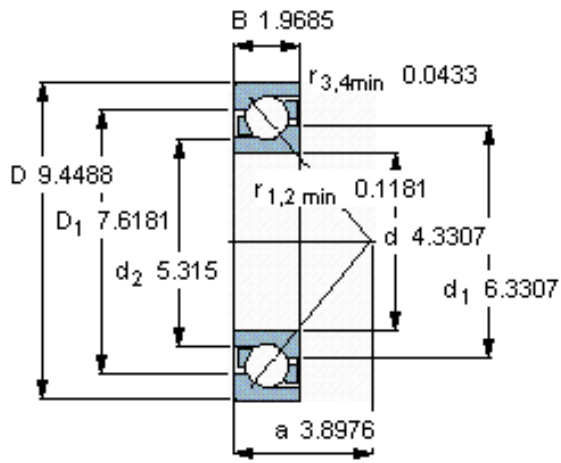

SKF 7322 BECCM参数

主要尺寸	d	110	mm	-
	D	240	mm	-
	B	50	mm	-
基本额定载荷	C	240000	N	动载荷
	C_0	245000	N	静载荷
疲劳载荷极限	P_u	7800	N	-
额定转速	参考转速	3600	r/min	-
	极限转速	3600	r/min	-
重量	重量	10700	g	-
型号	* SKF 探索者轴承	7322 BECCM	-	-

SKF 7322 BECCM图片

参考资料:<http://www.sozhou.com/p/a5f9f156.html>

计算系数

k_r 0,1

k_a 1,6

e 1,14

X 0,35

Y 0,57